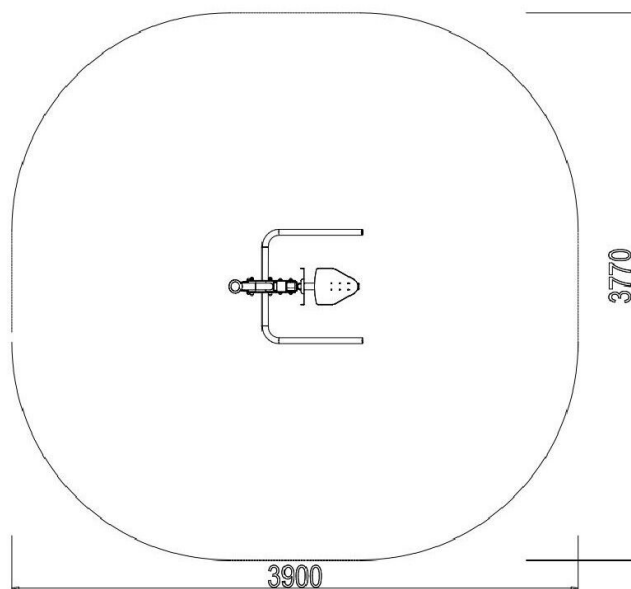

4S-PA008

Fitness / Posilovací stroj zad a paží

Použité materiály

Ocelová konstrukce

Zinkovaná a práškově lakovaná ocel, která zaručuje vysokou odolnost proti korozi a povětrnostním vlivům.

Sedáky a opěradla

Sedáky a opěradla z tvarovaného ocelového plechu.

Nerezový spojovací materiál

Spojovací prvky - šrouby, matice, podložky z nerezové oceli.