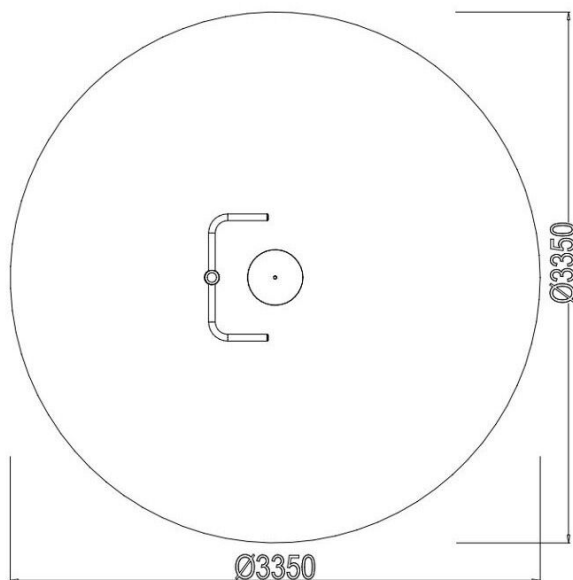

4S-PA007

Fitness / Twister – Rotace trupu

Vybavení

1x Twister – Rotace trupu

SPECIFIKACE

Rozměry prvku (d x š x v)	63 x 80 x 144 cm
Dopadová plocha (d x š)	335 x 335 cm
Dopadová plocha	8,81 m ²
Výška volného pádu	60 cm
Cílová skupina	zařízení určené pro osoby vyšší než 140 cm
V souladu s normou:	EN 16 630

4S-PA007

Fitness / Twister – Rotace trupu

Použité materiály

Ocelová konstrukce

Zinkovaná a práškově lakovaná ocel, která zaručuje vysokou odolnost proti korozi a povětrnostním vlivům.

Nášlap z ocelového plechu