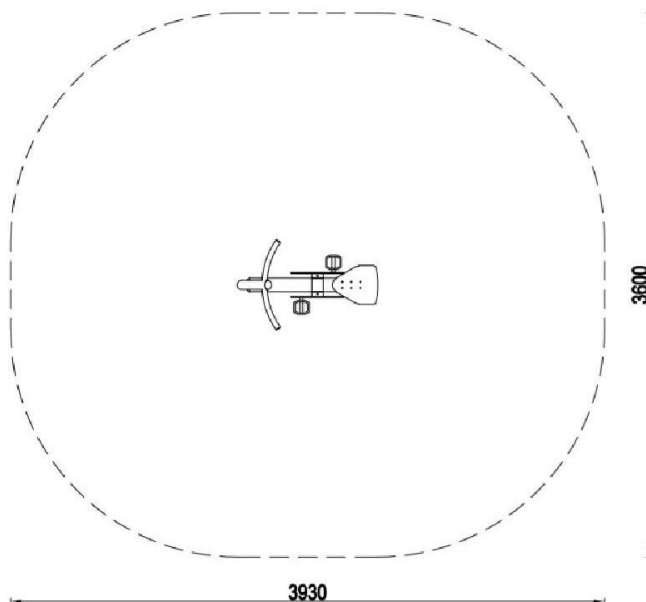

Použité materiály

Ocelová konstrukce

Sedáky a opěradla

Zinkovaná a práškově lakovaná ocel, která zaručuje vysokou odolnost proti korozi a povětrnostním vlivům.

Sedáky a opěradla z tvarovaného ocelového plechu.