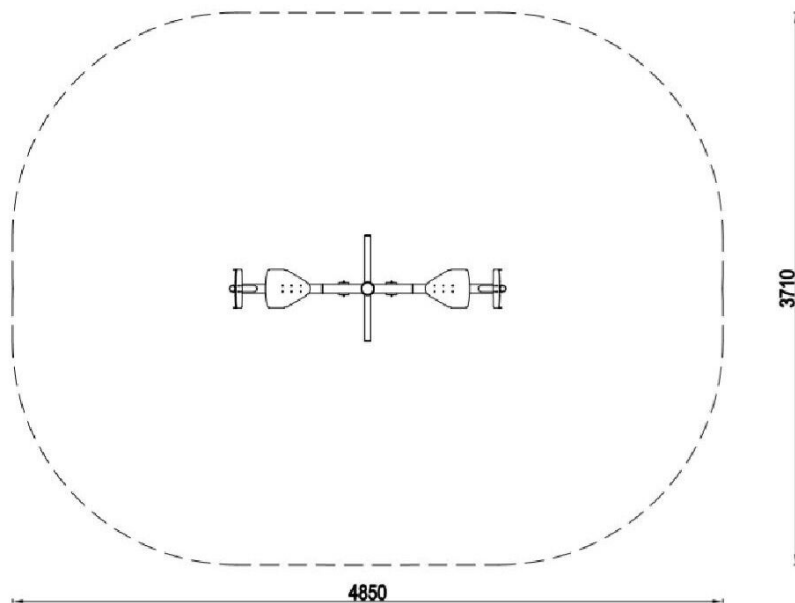

4S-PA005/2

Fitness / Posilovací stroj dolních končetin dvojité

Použité materiály

Ocelová konstrukce

Sedáky a opěradla

Zinkovaná a práškově lakovaná ocel, která zaručuje vysokou odolnost proti korozi a povětrnostním vlivům.

Sedáky a opěradla z tvarovaného ocelového plechu.