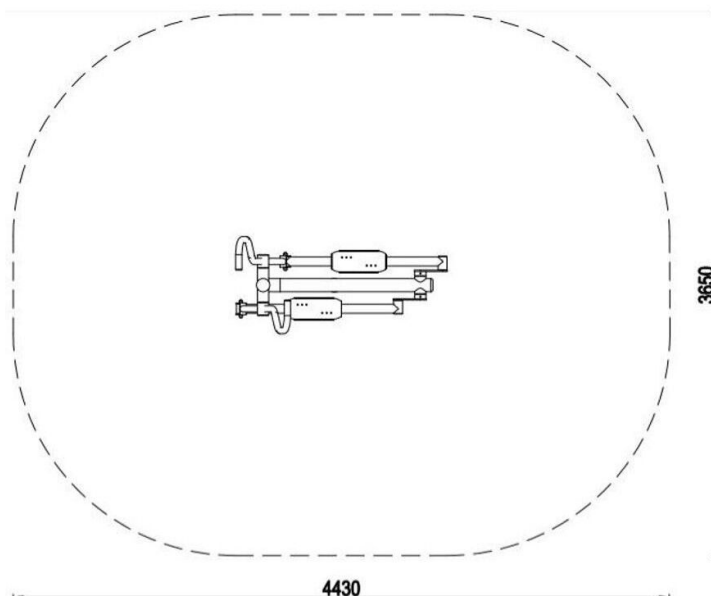

4S-PA002

Fitness / Eliptický trenažér

Vybavení

1x Eliptický trenažér

SPECIFIKACE

Rozměry prvku (d x š x v)	143 x 65 x 154 cm
Dopadová plocha (d x š)	443 x 365 cm
Dopadová plocha	13,31 m ²
Výška volného pádu	60 cm
Cílová skupina	zařízení určené pro osoby vyšší než 140 cm
V souladu s normou:	EN 16 630

4S-PA002

Fitness / Eliptický trežer

Použití materiály

Ocelová konstrukce

Zinkovaná a práškově lakovaná ocel, která zaručuje vysokou odolnost proti korozi a povětrnostním vlivům.

Nášlap z ocelového plechu

Nášlapy z ocelového plechu s protiskluzovou úpravou.