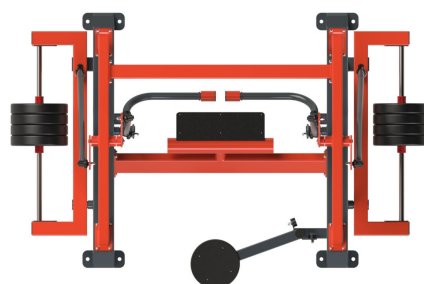

SPECIFIKACE

Rozměry prvku (d x š x v) 240 x 240 x 176 cm

Dopadová plocha (d x š) 540 x 455 cm

Dopadová plocha 20 m²

Výška volného pádu 100 cm

Cílová skupina zařízení určené pro osoby vyšší než 140 cm

V souladu s normou: EN 16 630