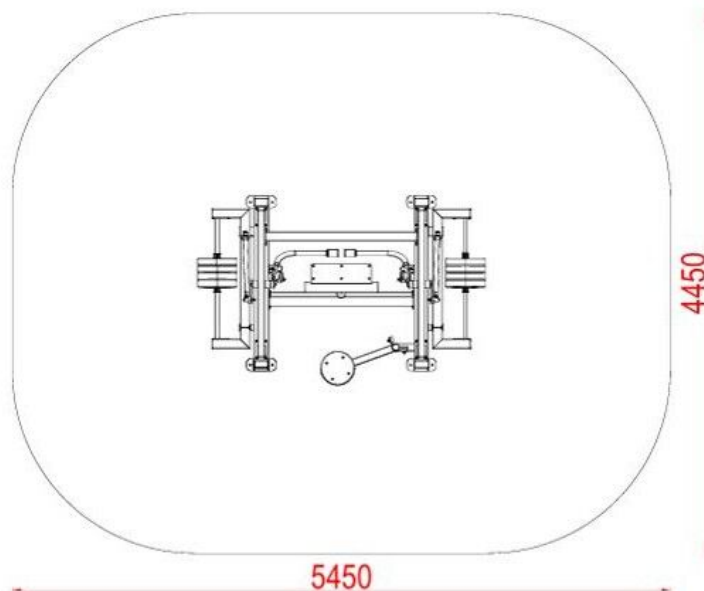

4S-XG01

Fitness / Venkovní posilovna - Bicepsové zdvihy

Použité materiály

Ocelová konstrukce

HDPE

Zinkovaná a práškově lakovaná ocel, která zaručuje vysokou odolnost proti korozi a povětrnostním vlivům.

HDPE vysoké kvality, odolný proti vlhkosti a UV záření.