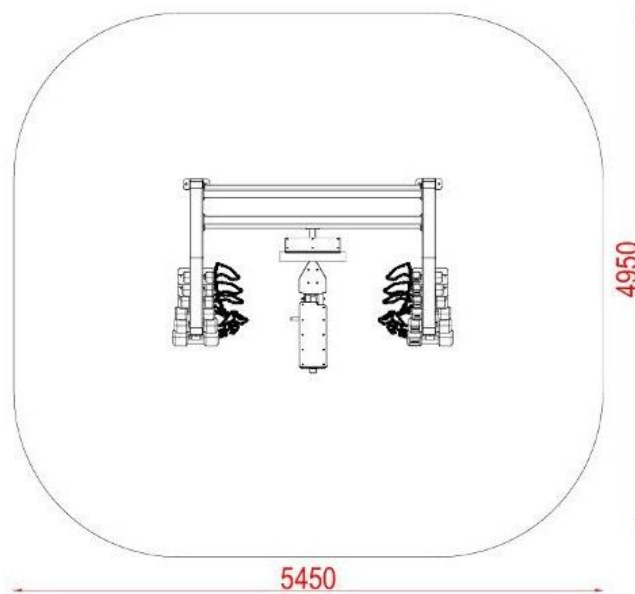

4S-XG10

Fitness / Venkovní posilovna - Jednoručky

Vybavení

1x Venkovní posilovna - Jednoručky

SPECIFIKACE

Rozměry prvku (d x š x v) 245 x 195 x 176 cm

Dopadová plocha (d x š) 545 x 495 cm

Dopadová plocha 22,33 m²

Výška volného pádu 100 cm

Cílová skupina zařízení určené pro osoby vyšší než 140 cm

V souladu s normou: EN 16 630

4S-XG10

Fitness / Venkovní posilovna - Jednoručky

Použité materiály