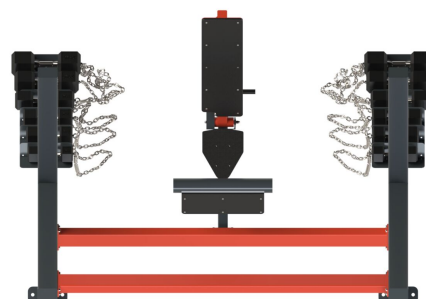

4S-XG10

Fitness / Venkovní posilovna - Jednoručky

Vybavení

1x Venkovní posilovna - Jednoručky

SPECIFIKACE

Rozměry prvku (d x š x v) 245 x 195 x 176 cm

Dopadová plocha (d x š) 545 x 495 cm

Dopadová plocha 22,33 m²

Výška volného pádu 100 cm

Cílová skupina zařízení určené pro osoby vyšší než 140 cm

V souladu s normou: EN 16 630

4S-XG10

Fitness / Venkovní posilovna - Jednoručky

Použité materiály