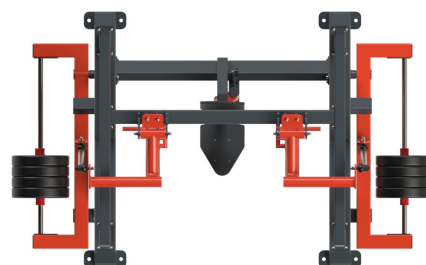

4S-XG07

Fitness / Venkovní posilovna - Tlaky v sedě na prsa

Vybavení

1x Venkovní posilovna - Tlaky v sedě na prsa

SPECIFIKACE

Rozměry prvku (d x š x v) 240 x 145 x 192 cm

Dopadová plocha (d x š) 540 x 445 cm

Dopadová plocha 19,78 m²

Výška volného pádu 100 cm

Cílová skupina zařízení určené pro osoby vyšší než 140 cm

V souladu s normou: EN 16 630

4S-XG07

Fitness / Venkovní posilovna - Tlaky vsedě na prsa

Použité materiály

Ocelová konstrukce

HDPE

Zinkovaná a práškově lakovaná ocel, která zaručuje vysokou odolnost proti korozi a povětrnostním vlivům.

HDPE vysoké kvality, odolný proti vlhkosti a UV záření.