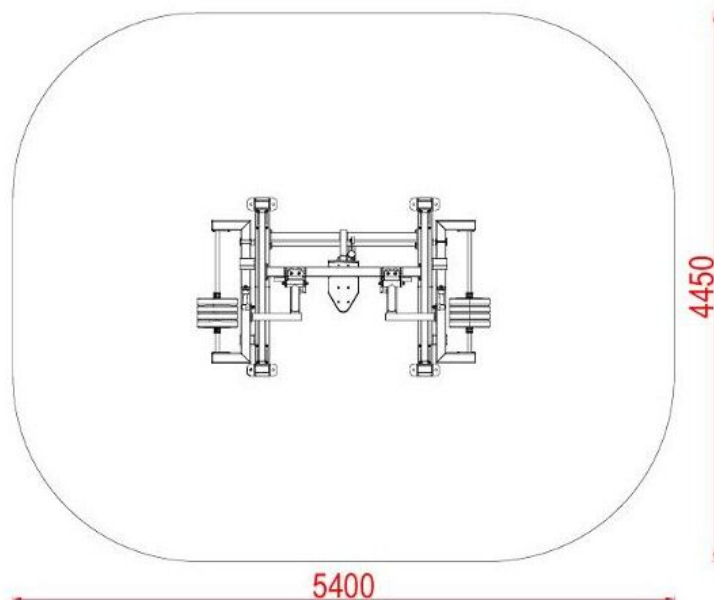

4S-XG07

Fitness / Venkovní posilovna - Tlaky v sedě na prsa

Vybavení

1x Venkovní posilovna - Tlaky v sedě na prsa

SPECIFIKACE

Rozměry prvku (d x š x v) 240 x 145 x 192 cm

Dopadová plocha (d x š) 540 x 445 cm

Dopadová plocha 19,78 m²

Výška volného pádu 100 cm

Cílová skupina zařízení určené pro osoby vyšší než 140 cm

V souladu s normou: EN 16 630

4S-XG07

Fitness / Venkovní posilovna - Tlaky vsedě na prsa

Použité materiály