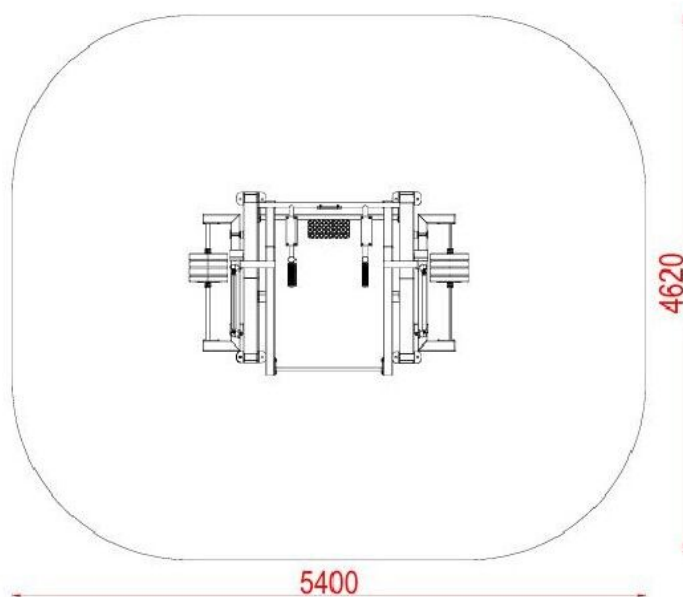

4S-XG06

Fitness / Venkovní posilovna - Multifunkční stanice

Použité materiály

Ocelová konstrukce

HDPE

Zinkovaná a práškově lakovaná ocel, která zaručuje vysokou odolnost proti korozi a povětrnostním vlivům.

HDPE vysoké kvality, odolný proti vlhkosti a UV záření.