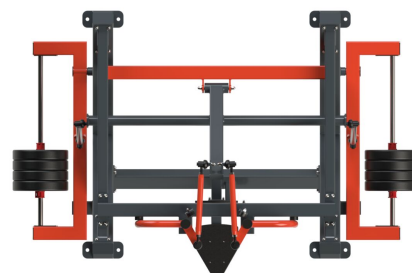

4S-XG05

Fitness / Venkovní posilovna - Rozpažování

Vybavení

1x Venkovní posilovna - Rozpažování

SPECIFIKACE

Rozměry prvku (d x š x v) 240 x 155 x 196 cm

Dopadová plocha (d x š) 540 x 455 cm

Dopadová plocha 20,13 m²

Výška volného pádu 100 cm

Cílová skupina zařízení určené pro osoby vyšší než 140 cm

V souladu s normou: EN 16 630

4S-XG05

Fitness / Venkovní posilovna - Rozpažování

Použité materiály

Ocelová konstrukce

HDPE