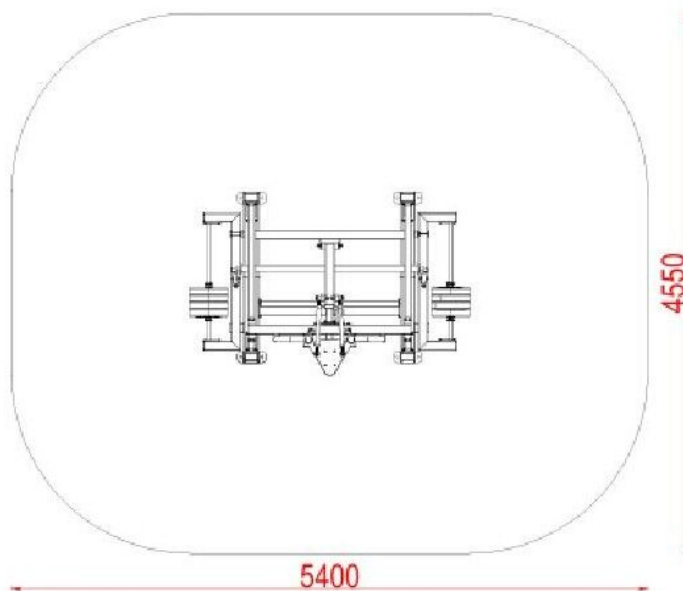

4S-XG05

Fitness / Venkovní posilovna - Rozpažování

Vybavení

1x Venkovní posilovna - Rozpažování

SPECIFIKACE

Rozměry prvku (d x š x v) 240 x 155 x 196 cm

Dopadová plocha (d x š) 540 x 455 cm

Dopadová plocha 20,13 m²

Výška volného pádu 100 cm

Cílová skupina zařízení určené pro osoby vyšší než 140 cm

V souladu s normou: EN 16 630

4S-XG05

Fitness / Venkovní posilovna - Rozpažování

Použité materiály

Ocelová konstrukce

HDPE