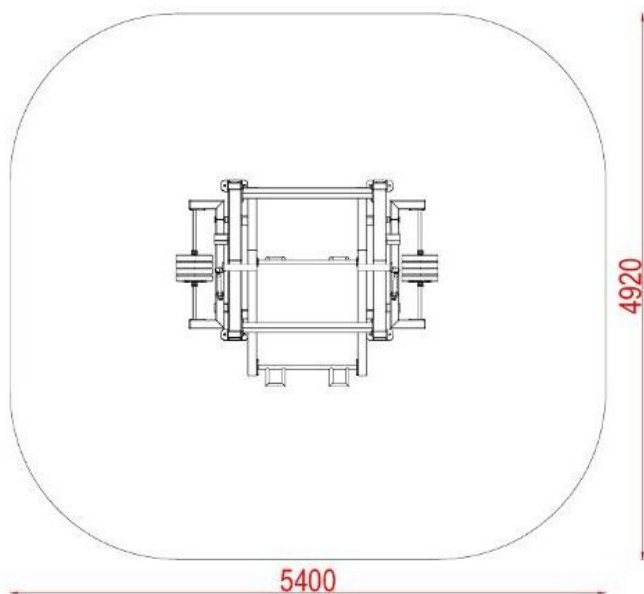

4S-XG04

Fitness / Venkovní posilovna - Mrtvý tah

Vybavení

1x Venkovní posilovna - Mrtvý tah

SPECIFIKACE

Rozměry prvku (d x š x v) 240 x 192 x 176 cm

Dopadová plocha (d x š) 540 x 492 cm

Dopadová plocha 21,38 m²

Výška volného pádu 100 cm

Cílová skupina zařízení určené pro osoby vyšší než 140 cm

V souladu s normou: EN 16 630

4S-XG04

Fitness / Venkovní posilovna - Mrtvý tah

Použité materiály

Ocelová konstrukce

HDPE