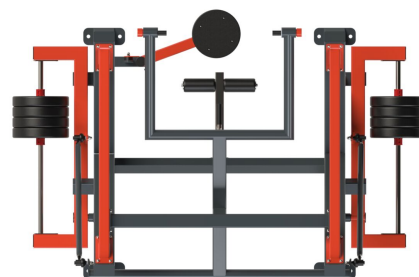

SPECIFIKACE

Rozměry prvku (d x š x v) 237 x 155 x 186 cm

Dopadová plocha (d x š) 537 x 455 cm

Dopadová plocha 20 m²

Výška volného pádu 100 cm

Cílová skupina zařízení určené pro osoby vyšší než 140 cm

V souladu s normou: EN 16 630