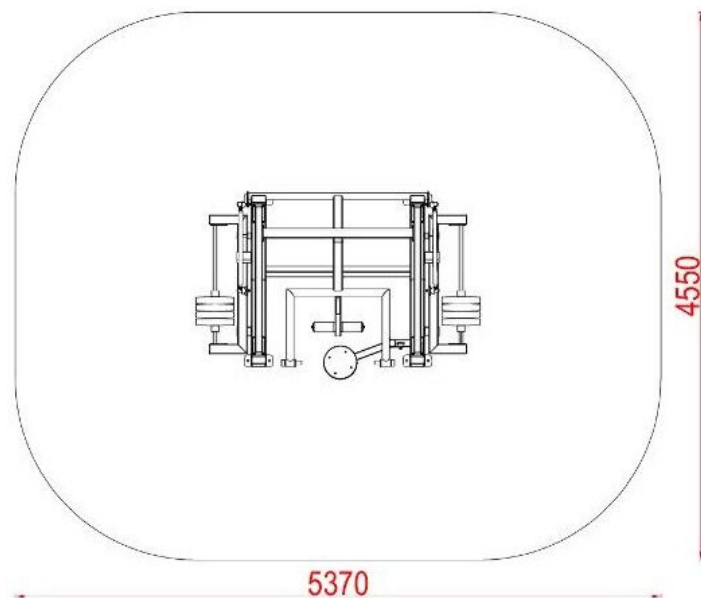

4S-XG02

Fitness / Venkovní posilovna - Přítahy shora

Použité materiály

Ocelová konstrukce

HDPE

Zinkovaná a práškově lakovaná ocel, která zaručuje vysokou odolnost proti korozi a povětrnostním vlivům.

HDPE vysoké kvality, odolný proti vlhkosti a UV záření.