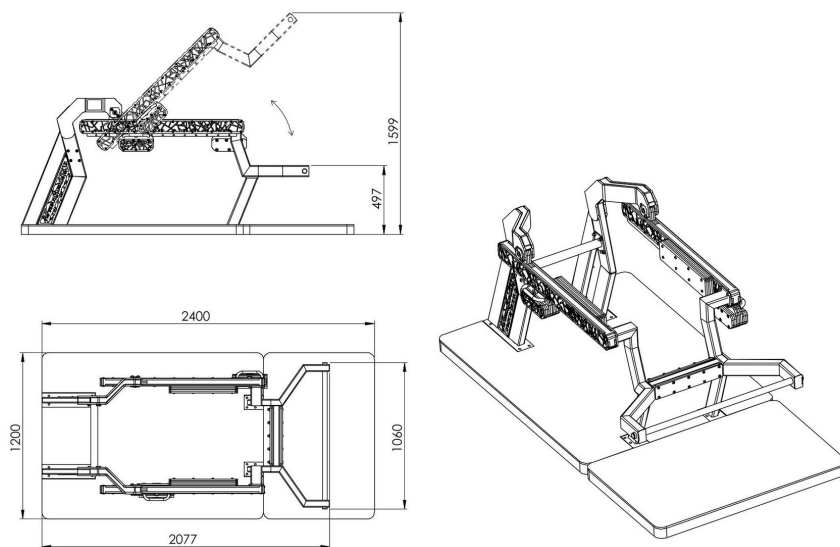

EF-30-16605

Fitness / Venkovní posilovna Multifunkční stanice

Použité materiály

Ocelová konstrukce

Masivní ocelové prvky s povrchovou úpravou odolnou proti korozi a UV záření.