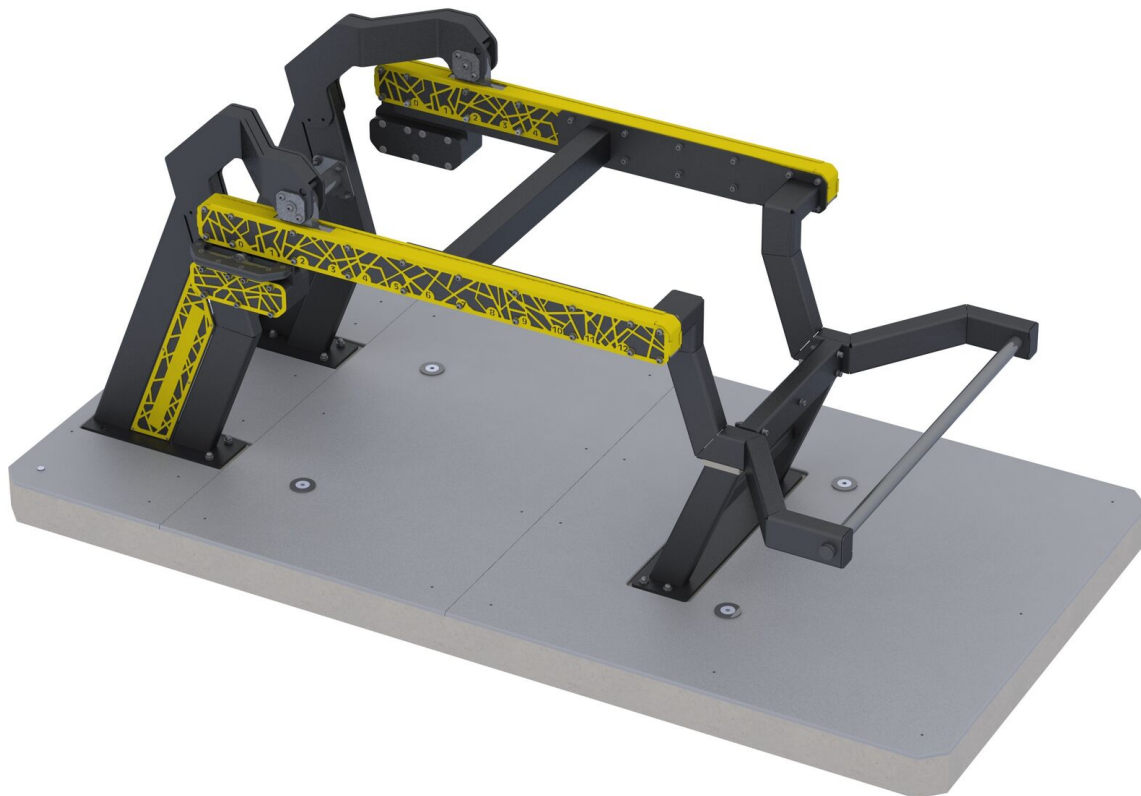

**EF-30-16605**

Fitness / Venkovní posilovna Multifunkční stanice

## Vybavení

1x posilovací stroj Multifunkční stanice

### SPECIFIKACE

**Rozměry prvku (d x š x v)** 207,7 x 106 x 159,9 cm

**Dopadová plocha (d x š)** 497,8 x 409,1 cm

**Dopadová plocha** 16,77 m<sup>2</sup>

**V souladu s normou:** EN 16 630

### Ocelová konstrukce

Masivní ocelové prvky s povrchovou úpravou odolnou proti korozi a UV záření.