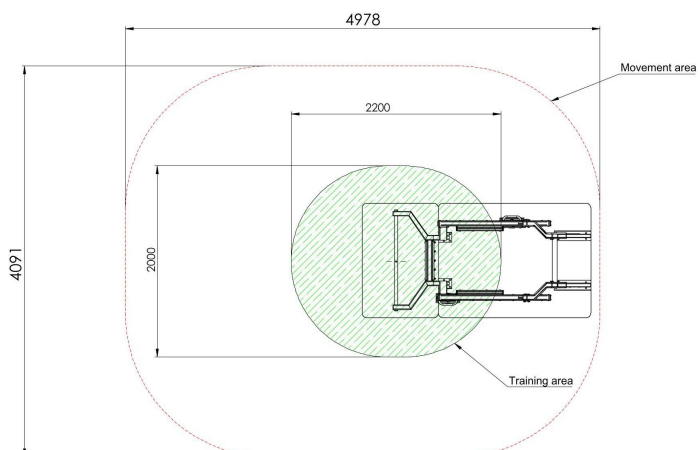

### SPECIFIKACE

**Rozměry prvku (d x š x v)** 207,7 x 106 x 159,9 cm

**Dopadová plocha (d x š)** 497,8 x 409,1 cm

**Dopadová plocha** 16,77 m<sup>2</sup>

**V souladu s normou:** EN 16 630