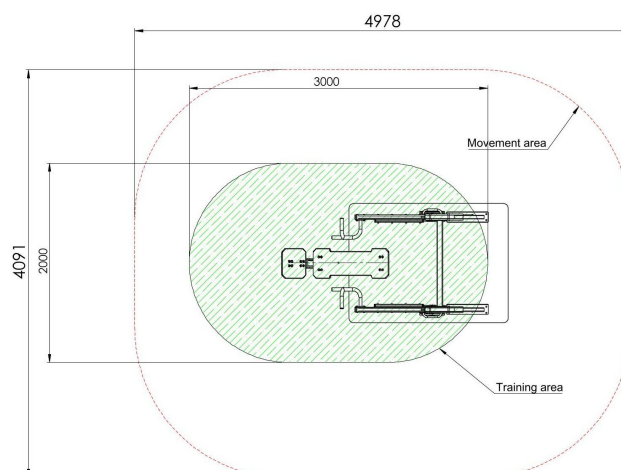

EF-30-16604

Fitness / Venkovní posilovna Bench Press 45 Deg - Posilování

Vybavení

1x Venkovní posilovna Bench Press 45 Deg - Posilování hrudníku, ramen a paží

SPECIFIKACE

Rozměry prvku (d x š x v) 227,7 x 109,1 x 160,2 cm

Dopadová plocha (d x š) 497,8 x 409,1 cm

Dopadová plocha 16,77 m²

V souladu s normou: EN 16 630

EF-30-16604

Fitness / Venkovní posilovna Bench Press 45 Deg - Posilování

*adjustable

Použité materiály

Ocelová konstrukce