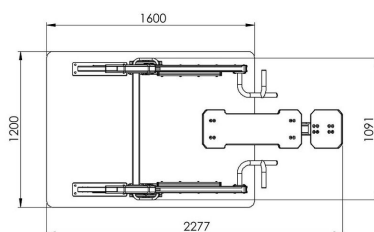

EF-30-16604

Fitness / Venkovní posilovna Bench Press 45 Deg - Posilování

Vybavení

1x Venkovní posilovna Bench Press 45 Deg - Posilování hrudníku, ramen a paží

SPECIFIKACE

Rozměry prvku (d x š x v) 227,7 x 109,1 x 160,2 cm

Dopadová plocha (d x š) 497,8 x 409,1 cm

Dopadová plocha 16,77 m²

V souladu s normou: EN 16 630

EF-30-16604

Fitness / Venkovní posilovna Bench Press 45 Deg - Posilování

*adjustable

Použité materiály

Ocelová konstrukce