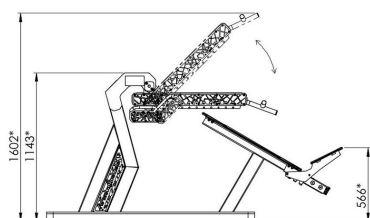

EF-30-16604

Fitness / Venkovní posilovna Bench Press 45 Deg - Posilování

Vybavení

1x Venkovní posilovna Bench Press 45 Deg - Posilování hrudníku, ramen a paží

SPECIFIKACE

Rozměry prvku (d x š x v) 227,7 x 109,1 x 160,2 cm

Dopadová plocha (d x š) 497,8 x 409,1 cm

Dopadová plocha 16,77 m²

V souladu s normou: EN 16 630

EF-30-16604

Fitness / Venkovní posilovna Bench Press 45 Deg - Posilování

*adjustable

Použité materiály

Ocelová konstrukce