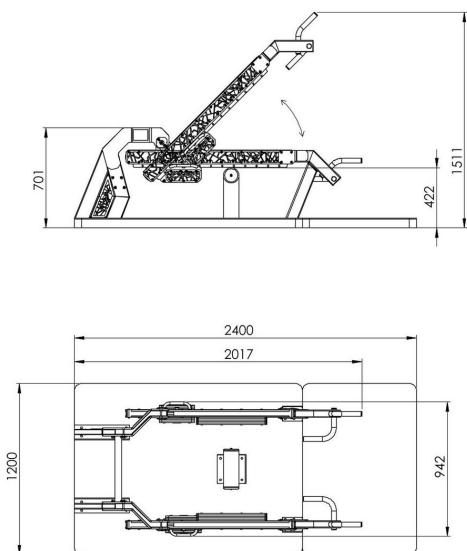

EF-30-16603

Fitness / Venkovní posilovna Mrtvý tah

Použité materiály

Ocelová konstrukce

Masivní ocelové prvky s povrchovou úpravou odolnou proti korozi a UV záření.