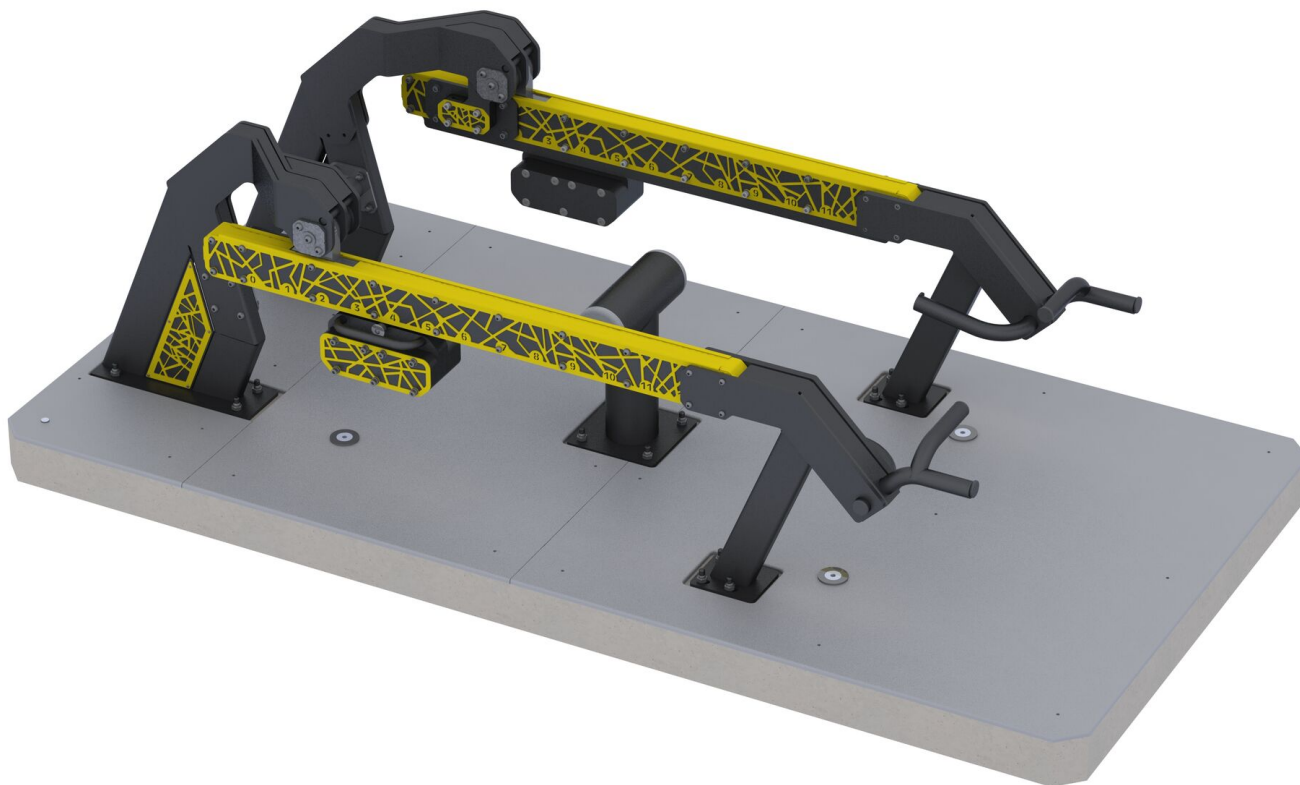

**EF-30-16603**

Fitness / Venkovní posilovna Mrtvý tah

## Vybavení

1x posilovací stroj Mrtvý tah

### SPECIFIKACE

**Rozměry prvku (d x š x v)** 201,7 x 94,2 x 151,1 cm

**Dopadová plocha (d x š)** 497,8 x 409,1 cm

**Dopadová plocha** 16,77 m<sup>2</sup>

**V souladu s normou:** EN 16 630

### Ocelová konstrukce

Masivní ocelové prvky s povrchovou úpravou odolnou proti korozi a UV záření.