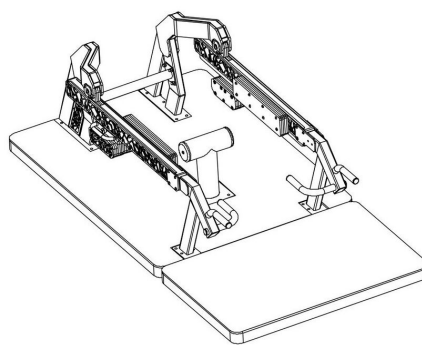

### SPECIFIKACE

**Rozměry prvku (d x š x v)** 201,7 x 94,2 x 151,1 cm

**Dopadová plocha (d x š)** 497,8 x 409,1 cm

**Dopadová plocha** 16,77 m<sup>2</sup>

**V souladu s normou:** EN 16 630

## EF-30-16603

Fitness / Venkovní posilovna Mrtvý tah