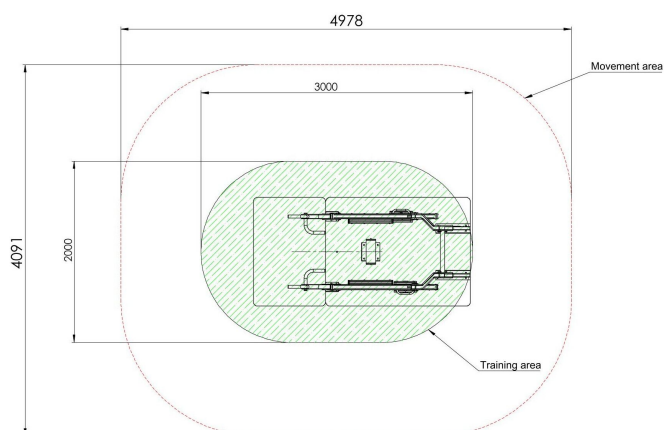

### SPECIFIKACE

**Rozměry prvku (d x š x v)** 201,7 x 94,2 x 151,1 cm

**Dopadová plocha (d x š)** 497,8 x 409,1 cm

**Dopadová plocha** 16,77 m<sup>2</sup>

**V souladu s normou:** EN 16 630