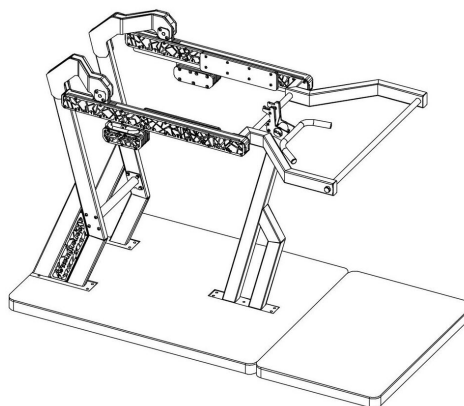

* Lowest position
**Start position