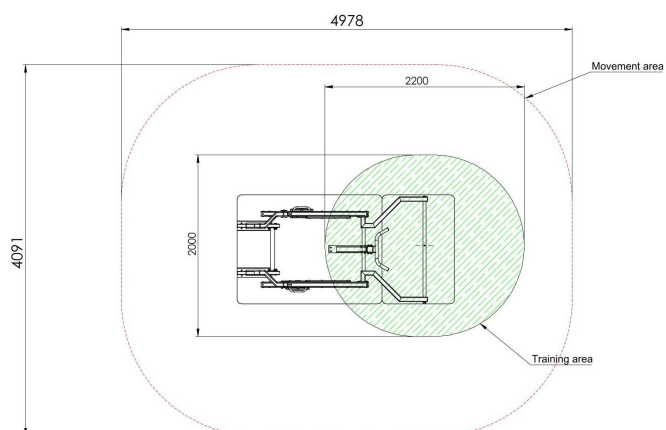

### SPECIFIKACE

**Rozměry prvku (d x š x v)** 210,4 x 120 x 208,6 cm

**Dopadová plocha (d x š)** 497,8 x 409,1 cm

**Dopadová plocha** 16,77 m<sup>2</sup>

**V souladu s normou:** EN 16 630