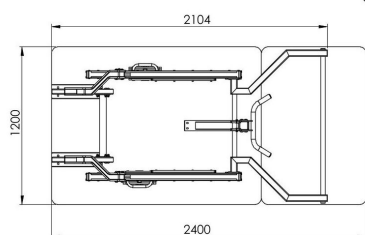

* Lowest position
**Start position