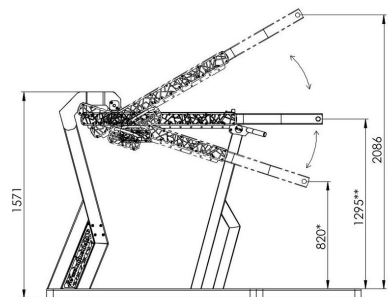

EF-30-16602

Fitness / Venkovní posilovna Dřepy