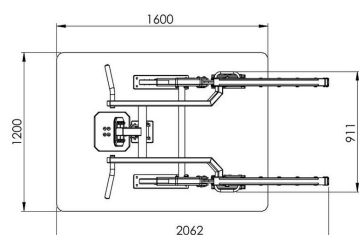

EF-30-16601

Fitness / Venkovní posilovna Lat Pulldown

Vybavení

1x posilovací stroj Lat Pulldown

SPECIFIKACE

Rozměry prvku (d x š x v) 206,2 x 91,1 x 213,3 cm

Dopadová plocha (d x š) 497,8 x 409,1 cm

Dopadová plocha 16,8 m²

V souladu s normou: EN 16 630

EF-30-16601

Fitness / Venkovní posilovna Lat Pulldown

*adjustable

Použité materiály

Ocelová konstrukce

Masivní ocelové prvky s povrchovou úpravou odolnou proti korozi a UV záření.