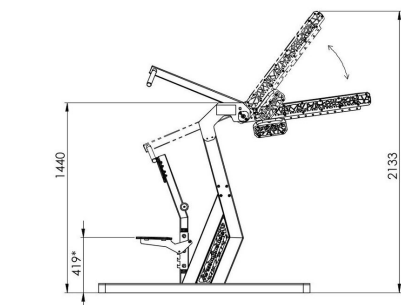

EF-30-16601

Fitness / Venkovní posilovna Lat Pulldown

Vybavení

1x posilovací stroj Lat Pulldown

SPECIFIKACE

Rozměry prvku (d x š x v) 206,2 x 91,1 x 213,3 cm

Dopadová plocha (d x š) 497,8 x 409,1 cm

Dopadová plocha 16,8 m²

V souladu s normou: EN 16 630

EF-30-16601

Fitness / Venkovní posilovna Lat Pulldown

*adjustable

Použité materiály

Ocelová konstrukce

Masivní ocelové prvky s povrchovou úpravou odolnou proti korozi a UV záření.