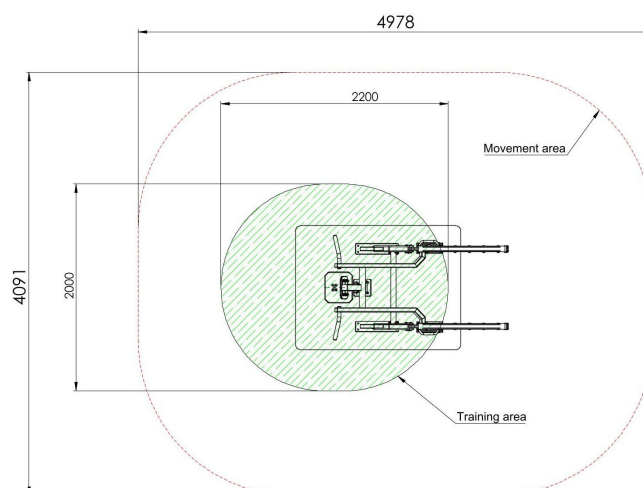

EF-30-16601

Fitness / Venkovní posilovna Lat Pulldown

Vybavení

1x posilovací stroj Lat Pulldown

SPECIFIKACE

Rozměry prvku (d x š x v) 206,2 x 91,1 x 213,3 cm

Dopadová plocha (d x š) 497,8 x 409,1 cm

Dopadová plocha 16,8 m²

V souladu s normou: EN 16 630

EF-30-16601

Fitness / Venkovní posilovna Lat Pulldown

*adjustable

Použité materiály

Ocelová konstrukce

Masivní ocelové prvky s povrchovou úpravou odolnou proti korozi a UV záření.