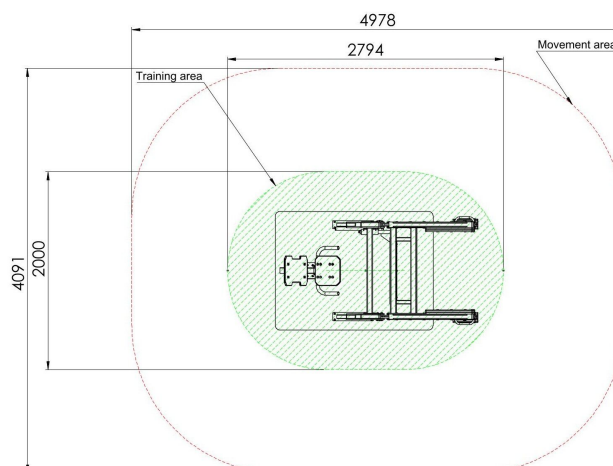

### SPECIFIKACE

**Rozměry prvku (d x š x v)** 202,5 x 108,9 x 156,4 cm

**Dopadová plocha (d x š)** 497,8 x 409,1 cm

**Dopadová plocha** 16,77 m<sup>2</sup>

**V souladu s normou:** EN 16 630