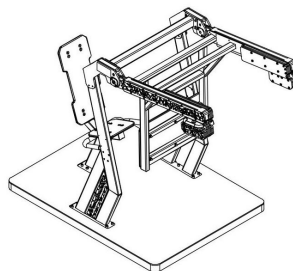

### SPECIFIKACE

**Rozměry prvku (d x š x v)** 202,5 x 108,9 x 156,4 cm

**Dopadová plocha (d x š)** 497,8 x 409,1 cm

**Dopadová plocha** 16,77 m<sup>2</sup>

**V souladu s normou:** EN 16 630

## EF-30-14775

Fitness / Venkovní posilovna Tlaky nohama