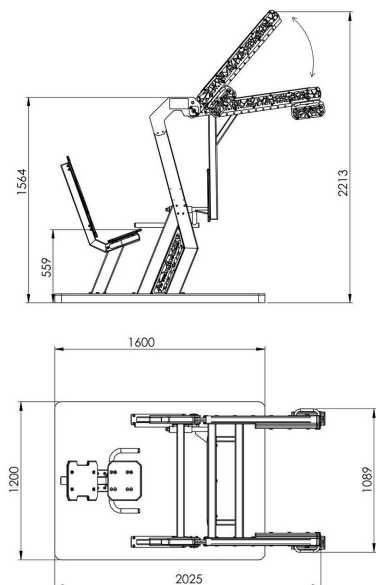

EF-30-14775

Fitness / Venkovní posilovna Tlaky nohama

Použité materiály

Ocelová konstrukce

Masivní ocelové prvky s povrchovou úpravou odolnou proti korozi a UV záření.