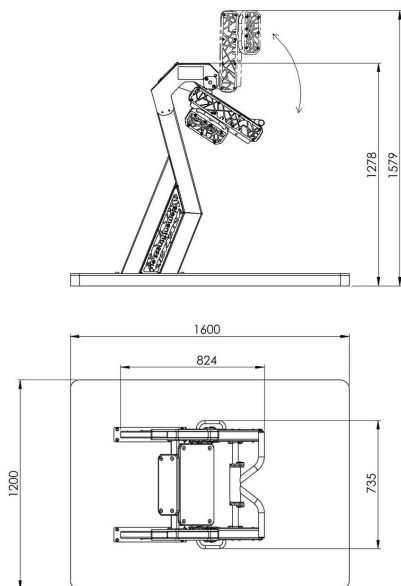

EF-30-14774

Fitness / Venkovní posilovna Bicepsové zdvihy

Použité materiály

Ocelová konstrukce

Masivní ocelové prvky s povrchovou úpravou odolnou proti korozi a UV záření.