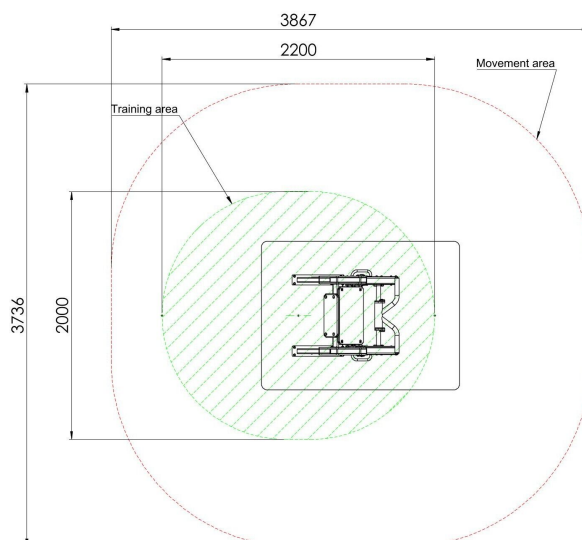

### SPECIFIKACE

**Rozměry prvku (d x š x v)** 82,4 x 73,5 x 157,9 cm

**Dopadová plocha (d x š)** 386,7 x 373,6 cm

**Dopadová plocha** 11,46 m<sup>2</sup>

**V souladu s normou:** EN 16 630