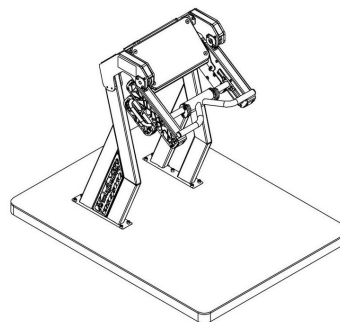

EF-30-14774

Fitness / Venkovní posilovna Bicepsové zdvihy

Použité materiály

Ocelová konstrukce

Masivní ocelové prvky s povrchovou úpravou odolnou proti korozi a UV záření.