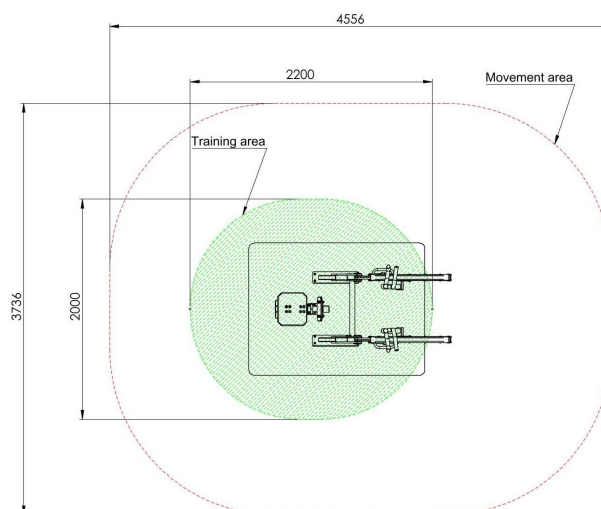

SPECIFIKACE

Rozměry prvku (d x š x v) 157,8 x 72,6 x 116,4 cm

Dopadová plocha (d x š) 455,6 x 373,6 cm

Dopadová plocha 14,03 m²

V souladu s normou: EN 16 630