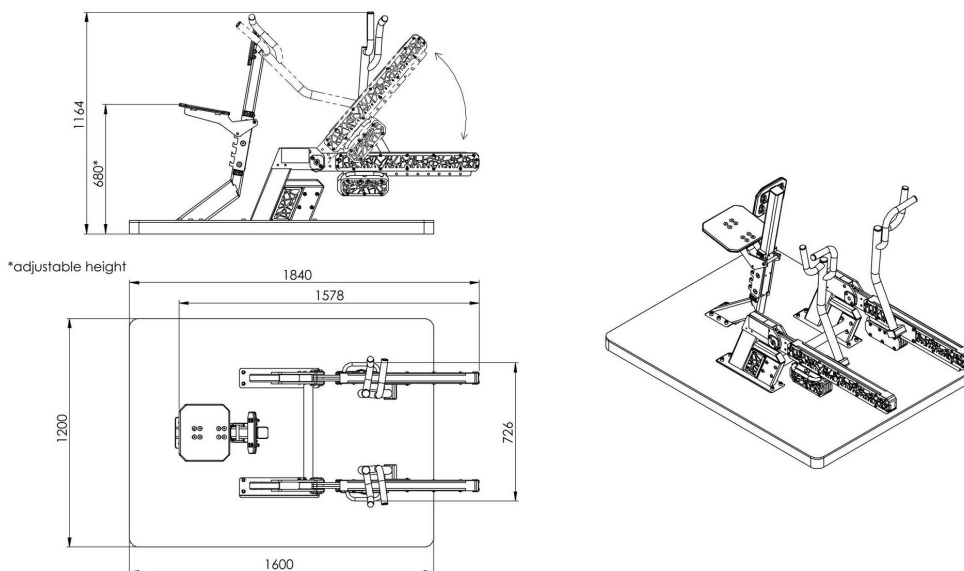

EF-30-14773

Fitness / Venkovní posilovna Veslování vsedě

Vybavení

1x posilovací stroj Veslování vsedě

SPECIFIKACE

Rozměry prvku (d x š x v) 157,8 x 72,6 x 116,4 cm

Dopadová plocha (d x š) 455,6 x 373,6 cm

Dopadová plocha 14,03 m²

V souladu s normou: EN 16 630

EF-30-14773

Fitness / Venkovní posilovna Veslování vsedě

Použité materiály

Ocelová konstrukce

Masivní ocelové prvky s povrchovou úpravou odolnou proti korozi a UV záření.