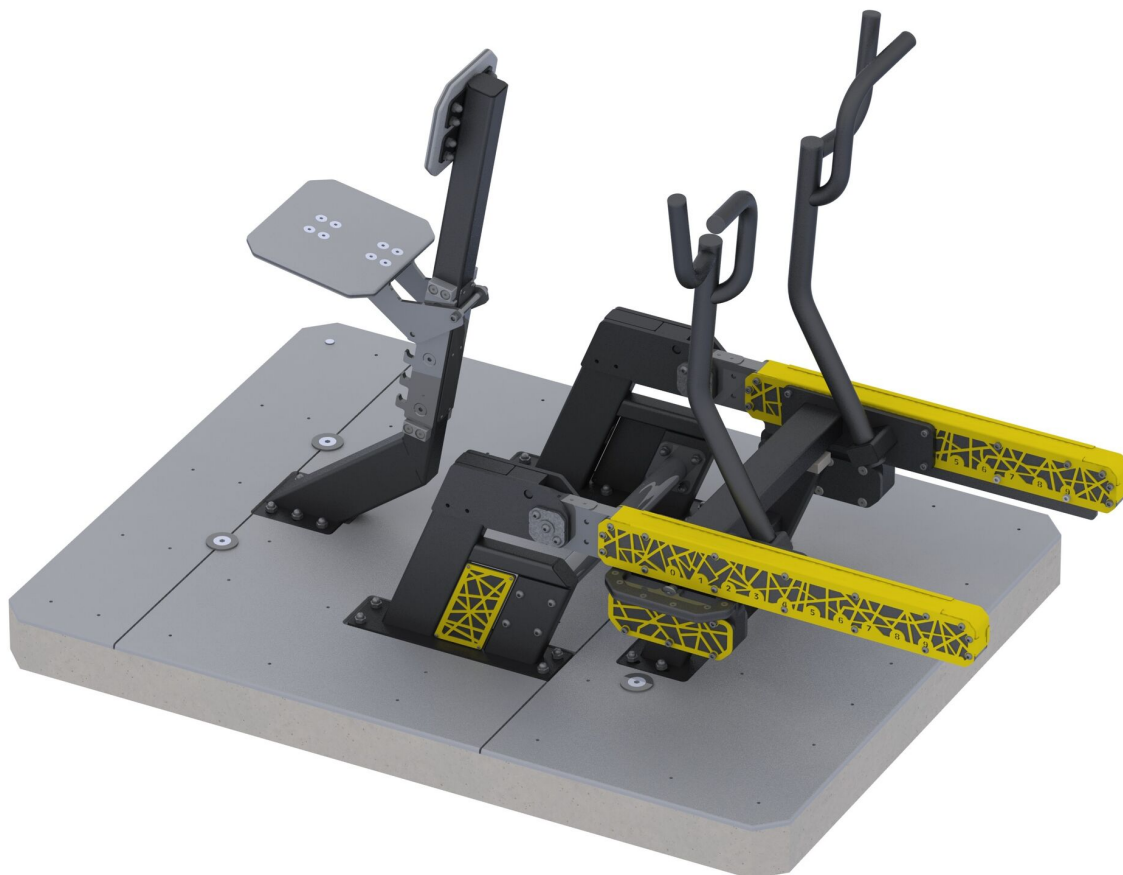

EF-30-14773

Fitness / Venkovní posilovna Veslování vsedě

Vybavení

1x posilovací stroj Veslování vsedě

SPECIFIKACE

Rozměry prvku (d x š x v) 157,8 x 72,6 x 116,4 cm

Dopadová plocha (d x š) 455,6 x 373,6 cm

Dopadová plocha 14,03 m²

V souladu s normou: EN 16 630

EF-30-14773

Fitness / Venkovní posilovna Veslování vsedě

Použité materiály

Ocelová konstrukce

Masivní ocelové prvky s povrchovou úpravou odolnou proti korozi a UV záření.