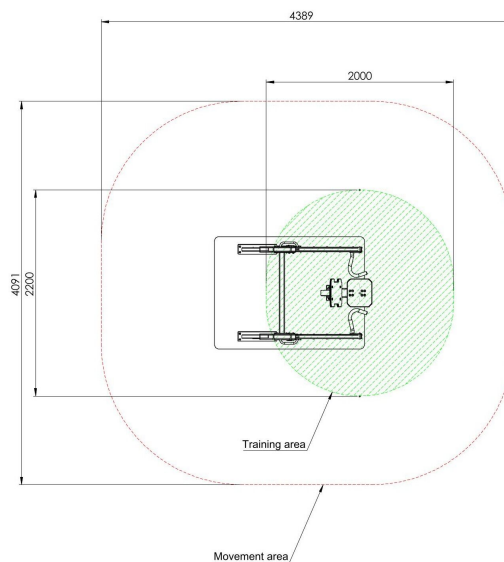

EF-30-14772

Fitness / Venkovní posilovna Výtlaky ramena

Vybavení

1x posilovací stroj Výtlaky ramena

SPECIFIKACE

Rozměry prvku (d x š x v) 138,9 x 109,1 x 171,3 cm

Dopadová plocha (d x š) 438,9 x 409,1 cm

Dopadová plocha 14,36 m²

V souladu s normou: EN 16 630

EF-30-14772

Fitness / Venkovní posilovna Výtlaky ramena

Použité materiály

Ocelová konstrukce

Masivní ocelové prvky s povrchovou úpravou odolnou proti korozi a UV záření.