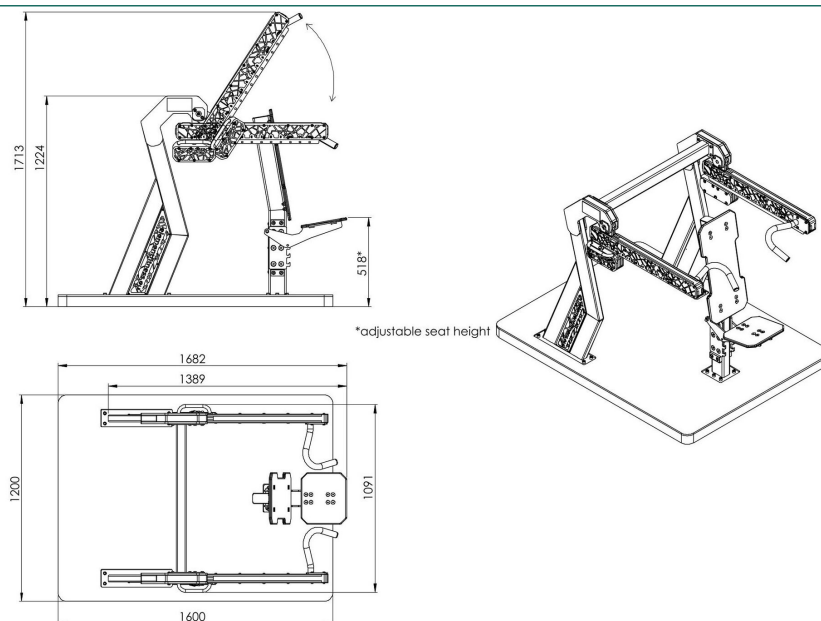

EF-30-14772

Fitness / Venkovní posilovna Výtlaky ramena

Vybavení

1x posilovací stroj Výtlaky ramena

SPECIFIKACE

Rozměry prvku (d x š x v) 138,9 x 109,1 x 171,3 cm

Dopadová plocha (d x š) 438,9 x 409,1 cm

Dopadová plocha 14,36 m²

V souladu s normou: EN 16 630

EF-30-14772

Fitness / Venkovní posilovna Výtlaky ramena

Použité materiály

Ocelová konstrukce

Masivní ocelové prvky s povrchovou úpravou odolnou proti korozi a UV záření.