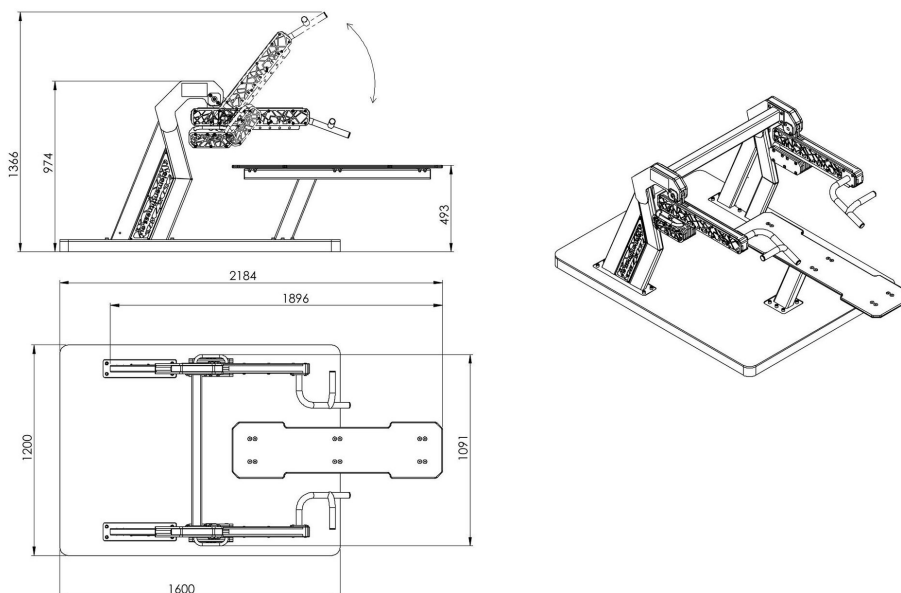

EF-30-14771

Fitness / Venkovní posilovna Bench Press - Posilování hrudníku,

Vybavení

1x Venkovní posilovna Bench Press - Posilování hrudníku, ramen a paží

SPECIFIKACE

Rozměry prvku (d x š x v) 189,6 x 109,1 x 136,6 cm

Dopadová plocha (d x š) 489,6 x 409,1 cm

Dopadová plocha 16,43 m²

V souladu s normou: EN 16 630

EF-30-14771

Fitness / Venkovní posilovna Bench Press - Posilování hrudníku,

Použité materiály

Ocelová konstrukce