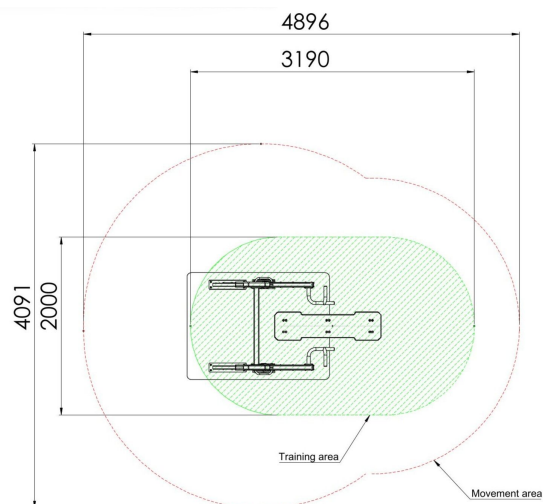

EF-30-14771

Fitness / Venkovní posilovna Bench Press - Posilování hrudníku,

Vybavení

1x Venkovní posilovna Bench Press - Posilování hrudníku, ramen a paží

SPECIFIKACE

Rozměry prvku (d x š x v) 189,6 x 109,1 x 136,6 cm

Dopadová plocha (d x š) 489,6 x 409,1 cm

Dopadová plocha 16,43 m²

V souladu s normou: EN 16 630

EF-30-14771

Fitness / Venkovní posilovna Bench Press - Posilování hrudníku,

Použité materiály

Ocelová konstrukce