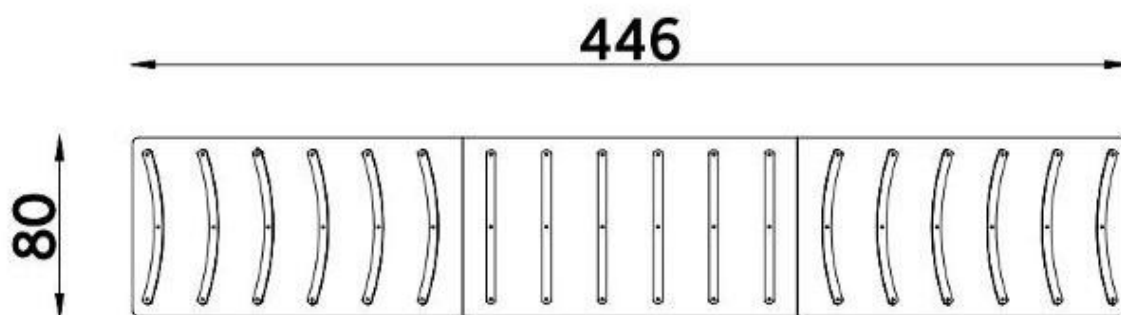

SIM-TP-006

Psí hřiště / Lávka

Vybavení

ocelová konstrukce, 3x deska HDPE

SPECIFIKACE

Rozměry prvku (d x š x v) 80 x 446 x 30 cm

Použité materiály

Ocelová konstrukce