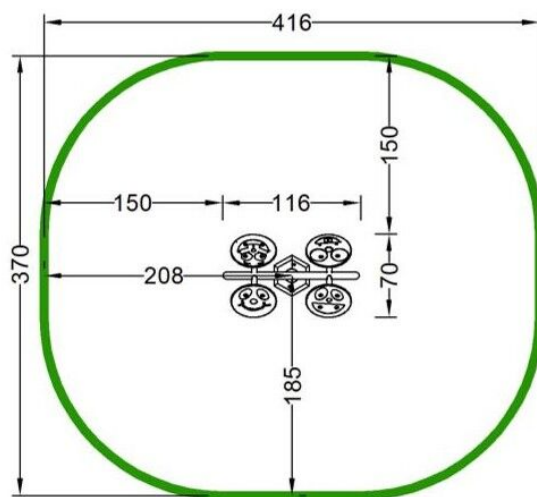

SM-OFK-23

Fitness / Tai Chi kroužky MINI

Vybavení

1x Tai Chi kroužky

SPECIFIKACE

Rozměry prvku (d x š x v) 70 x 116 x 125 cm

Dopadová plocha (d x š) 370 x 416 cm

Dopadová plocha 15,39 m²

Výška volného pádu 0 cm

Maximální hmotnost uživatele 100 kg

Cílová skupina zařízení určené pro osoby vyšší než 140 cm

V souladu s normou: EN 1176-1: 2017

SM-OFK-23

Fitness / Tai Chi kroužky MINI

Device and impact area dimensions