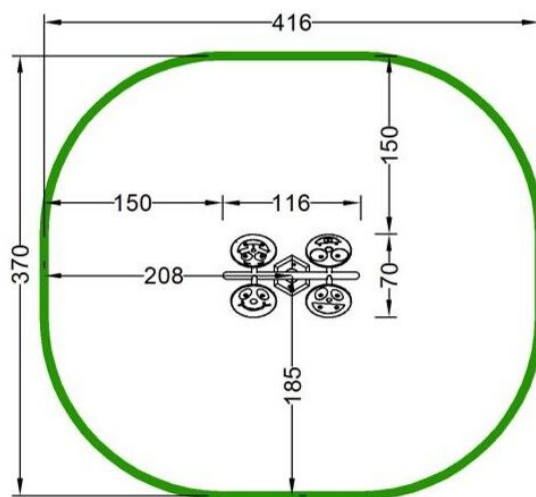

Device and impact area dimensions

Použité materiály

Ocelová konstrukce

Pevná ocelová konstrukce odolná vůči korozi i nepříznivým povětrnostním vlivům.

Spojovací prvky

Spojovací prvky - šrouby, matice, podložky z nerezové oceli.

Prášková barva

Práškový nátěr se základním nátěrem s vysokým obsahem zinku, který poskytuje antikorozi ochranu.