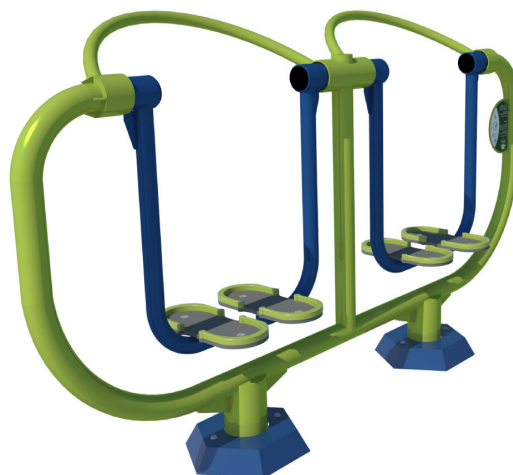

OFK-01_1

Fitness / Trenažér chůze dvojitý MINI

Vybavení

2x trenažér chůze

SPECIFIKACE

Rozměry prvku (d x š x v) 48 x 199 x 113 cm

Dopadová plocha (d x š) 348 x 499 cm

Dopadová plocha 17,36 m²

Maximální hmotnost uživatele 100 kg

Cílová skupina zařízení určené pro osoby vyšší než 140 cm

V souladu s normou: EN 16 630

Použité materiály

Ocelová konstrukce

Pevná konstrukce vyrobená z oceli S235JR.

Spojovací prvky

Spojovací prvky - šrouby, matice, podložky z nerezové oceli.

Nášlapy z HDPE

HDPE plast je odolný, stálobarevný, nerozbitný a je odolný proti UV záření.

Prášková barva

Práškový nátěr se základním nátěrem s vysokým obsahem zinku, který poskytuje antikorozi ochranu.