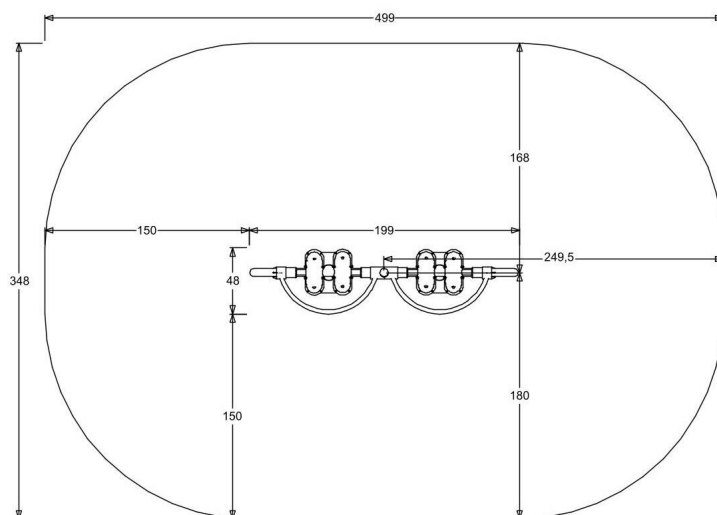

OFK-01_1

Fitness / Trenažér chůze dvojitý MINI

Vybavení

2x trenažér chůze

SPECIFIKACE

Rozměry prvku (d x š x v) 48 x 199 x 113 cm

Dopadová plocha (d x š) 348 x 499 cm

Dopadová plocha 17,36 m²

Maximální hmotnost uživatele 100 kg

Cílová skupina zařízení určené pro osoby vyšší než 140 cm

V souladu s normou: EN 16 630

Použité materiály

Ocelová konstrukce

Pevná konstrukce vyrobená z oceli S235JR.

Spojovací prvky