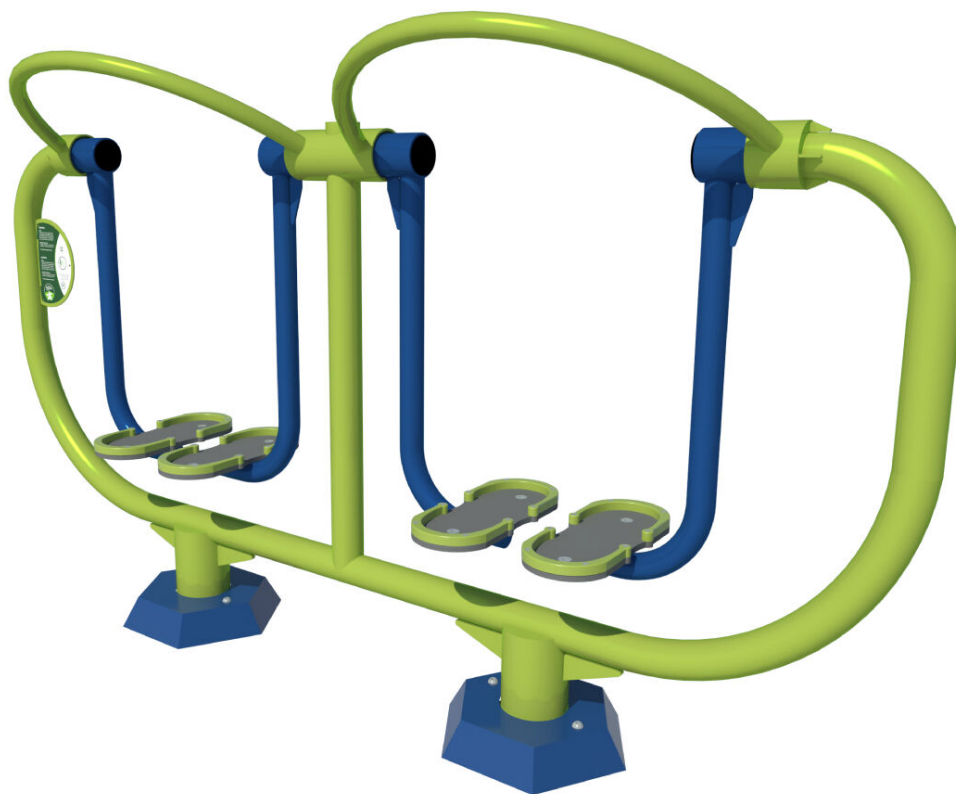

OFK-01_1

Fitness / Trenažér chůze dvojitý MINI

Vybavení

2x trenažér chůze

SPECIFIKACE

Rozměry prvku (d x š x v) 48 x 199 x 113 cm

Dopadová plocha (d x š) 348 x 499 cm

Dopadová plocha 17,36 m²

Maximální hmotnost uživatele 100 kg

Cílová skupina zařízení určené pro osoby vyšší než 140 cm

V souladu s normou: EN 16 630

Použité materiály

Ocelová konstrukce

Pevná konstrukce vyrobená z oceli S235JR.

Spojovací prvky

Spojovací prvky - šrouby, matice, podložky z nerezové oceli.

Nášlapy z HDPE

HDPE plast je odolný, stálobarevný, nerozbitný a je odolný proti UV záření.

Prášková barva

Práškový nátěr se základním nátěrem s vysokým obsahem zinku, který poskytuje antikorozi ochranu.