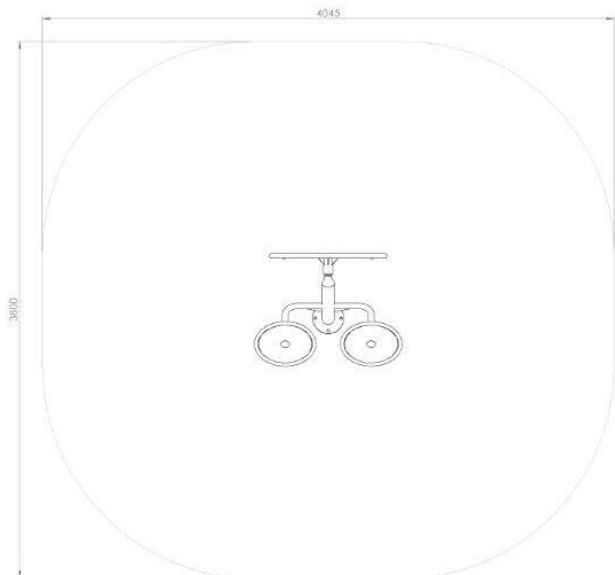

SM-OFM-22

Fitness / Tai Chi kroužky

Vybavení

1x fitness stroj Tai Chi kroužky

SPECIFIKACE

Rozměry prvku (d x š x v) 104,5 x 80 x 171 cm

Dopadová plocha (d x š) 400 x 380 cm

Dopadová plocha 15,2 m²

Výška volného pádu 0 cm

Maximální hmotnost uživatele 120 kg

V souladu s normou: EN 16 630

Cílová skupina zařízení určené pro osoby vyšší než 140 cm

SM-OFM-22

Fitness / Tai Chi kroužky

Použité materiály

Ocelová konstrukce