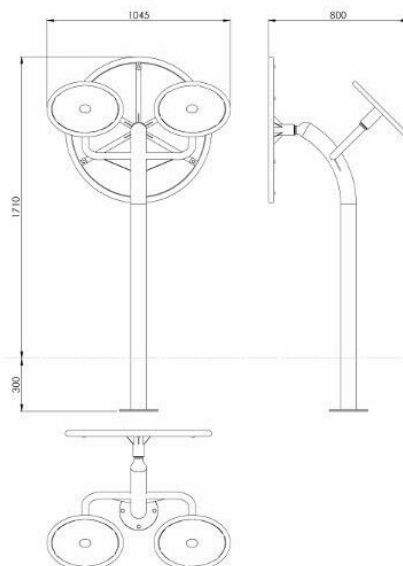

SM-OFM-22

Fitness / Tai Chi kroužky

Vybavení

1x fitness stroj Tai Chi kroužky

SPECIFIKACE

Rozměry prvku (d x š x v) 104,5 x 80 x 171 cm

Dopadová plocha (d x š) 400 x 380 cm

Dopadová plocha 15,2 m²

Výška volného pádu 0 cm

Maximální hmotnost uživatele 120 kg

V souladu s normou: EN 16 630

Cílová skupina zařízení určené pro osoby vyšší než 140 cm

SM-OFM-22

Fitness / Tai Chi kroužky

Použité materiály

Ocelová konstrukce

Spojovací prvky

Prášková barva

Pevná konstrukce vyrobená z oceli S235JR.

Spojovací prvky - šrouby, matice, podložky z nerezové oceli.

Práškový nátěr se základním nátěrem s vysokým obsahem zinku, který poskytuje antikorozi ochranu.