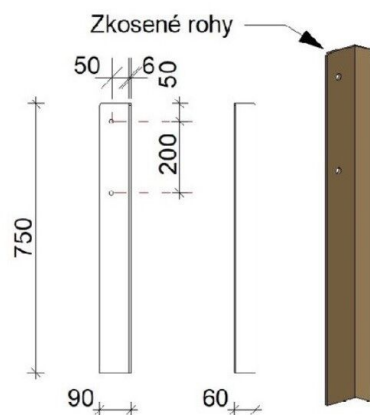

LS-10012

Dřevěné edukační tabule / Tabulky poznání (M)

Vybavení

SPECIFIKACE

Rozměry vel. M

Rozměry se stříškou: (š) 114 cm x
(v) 158 cm

Certifikace

Ekologický certifikát PEFC

LS-10012

Dřevěné edukační tabule / Tabulky poznání (M)

Použité materiály

Smrkové dřevo

Vyrobeno z masivního smrkového KVH hranolu.

Javorové dřevo

Vyrobeno z javorového dřeva, které se vyznačuje tvarovou stálostí a dobrou pevností.