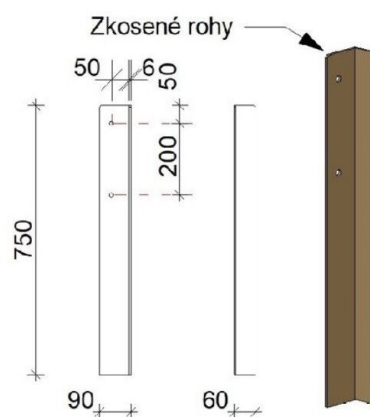

LS-10011

Dřevěné edukační tabule / Tabulky poznání (L)

Vybavení

SPECIFIKACE

Rozměry vel. L

Rozměry se stříškou: (š) 114 cm x
(v) 230 cm

Certifikace

Ekologický certifikát PEFC

LS-10011

Dřevěné edukační tabule / Tabulky poznání (L)

Použité materiály

Smrkové dřevo

Vyrobeno z masivního smrkového KVH hranolu.

Javorové dřevo

Vyrobeno z javorového dřeva, které se vyznačuje tvarovou stálostí a dobrou pevností.