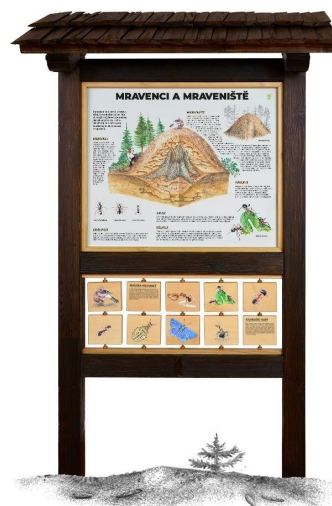

LS-10046

Dřevěné edukační tabule / Naučná tabule - Mravenci a

(M)

Vybavení

SPECIFIKACE

Rozměry vel. M

Rozměry se stříškou: (š) 190 cm x (v) 177 cm

Rozměry vel. L

Rozměry se stříškou: (š) 130 cm x (v) 230 cm

Certifikace

Ekologický certifikát PEFC

(L)

LS-10046

Dřevěné edukační tabule / Naučná tabule - Mravenci a

Použité materiály

Smrkové dřevo

Vyrobeno z masivního smrkového KVH hranolu.

Javorové dřevo

Vyrobeno z javorového dřeva, které se vyznačuje tvarovou stálostí a dobrou pevností.

Dibond

Tabule je natištěná na desce z Dibondu, je tak odolná proti korozi a lépe odolává vandalismu.