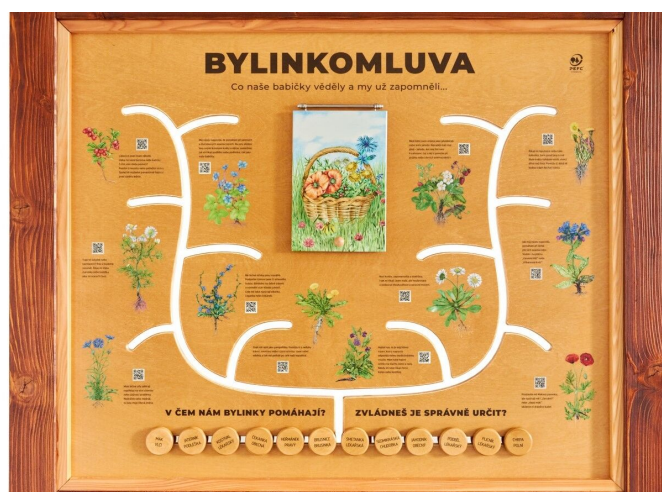

LS-10094

Dřevěné edukační tabule / Naučná tabule - Bylinkomluva

Vybavení

SPECIFIKACE

Rozměry prvku (d x š x v)

Rozměry se stříškou: (š) 160 cm x (v) 182 cm

Certifikace

Ekologický certifikát PEFC

LS-10094

Dřevěné edukační tabule / Naučná tabule - Bylinkomluva

Použité materiály

Smrkové dřevo

Vyrobeno z masivního
smrkového KVH hranolu.