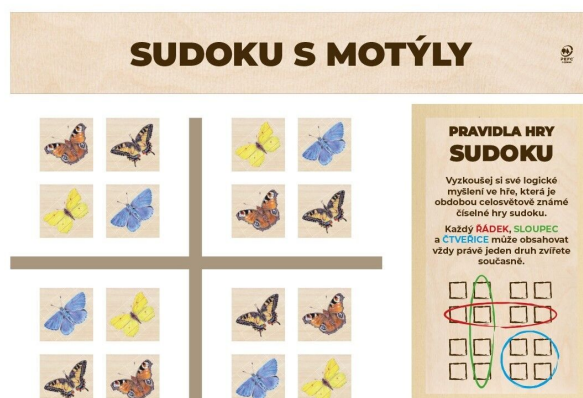

LS-10082

Dřevěné edukační tabule / Naučná tabule - Sudoku

Vybavení

SPECIFIKACE

Rozměry prvku (d x š x v)

Rozměry se stříškou: (š) 140 cm x
(v) 158 cm

Certifikace

Ekologický certifikát PEFC

LS-10082

Dřevěné edukační tabule / Naučná tabule - Sudoku

Použité materiály

Smrkové dřevo

Vyrobeno z masivního smrkového KVH hranolu.

Javorové dřevo

Vyrobeno z javorového dřeva, které se vyznačuje tvarovou stálostí a dobrou pevností.