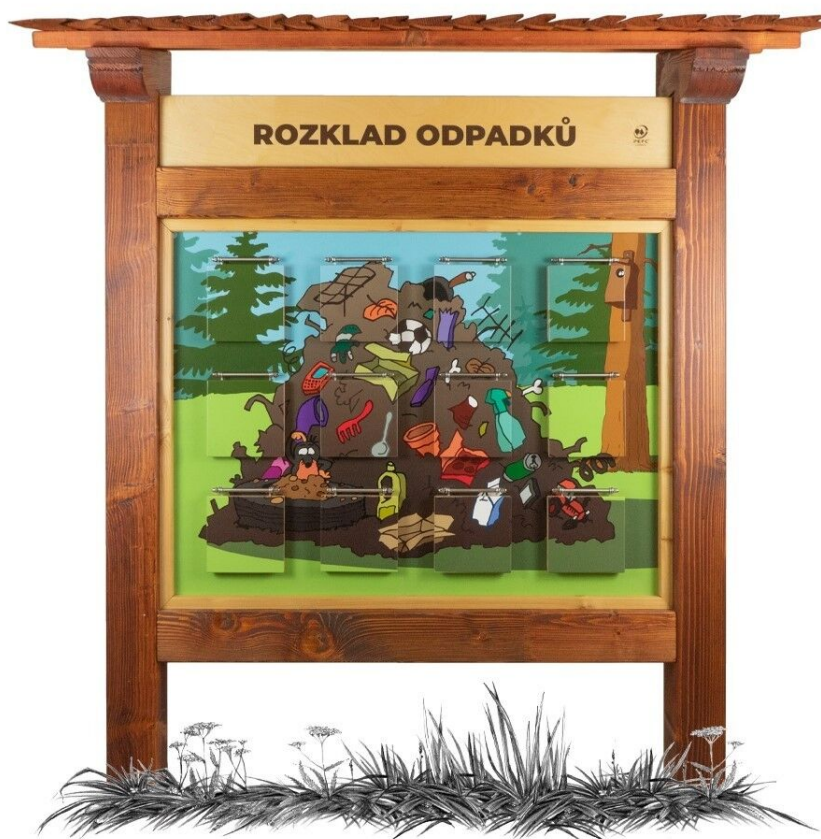

LS-10036

Dřevěné edukační tabule / Naučná tabule - Rozklad odpadků

Vybavení

SPECIFIKACE

Rozměry prvku (d x š x v)

Rozměry se stříškou: (š) 140 cm x
(v) 169 cm

Certifikace

Ekologický certifikát PEFC

LS-10036

Dřevěné edukační tabule / Naučná tabule - Rozklad odpadků

Použité materiály

Smrkové dřevo

Vyrobeno z masivního
smrkového KVH hranolu.