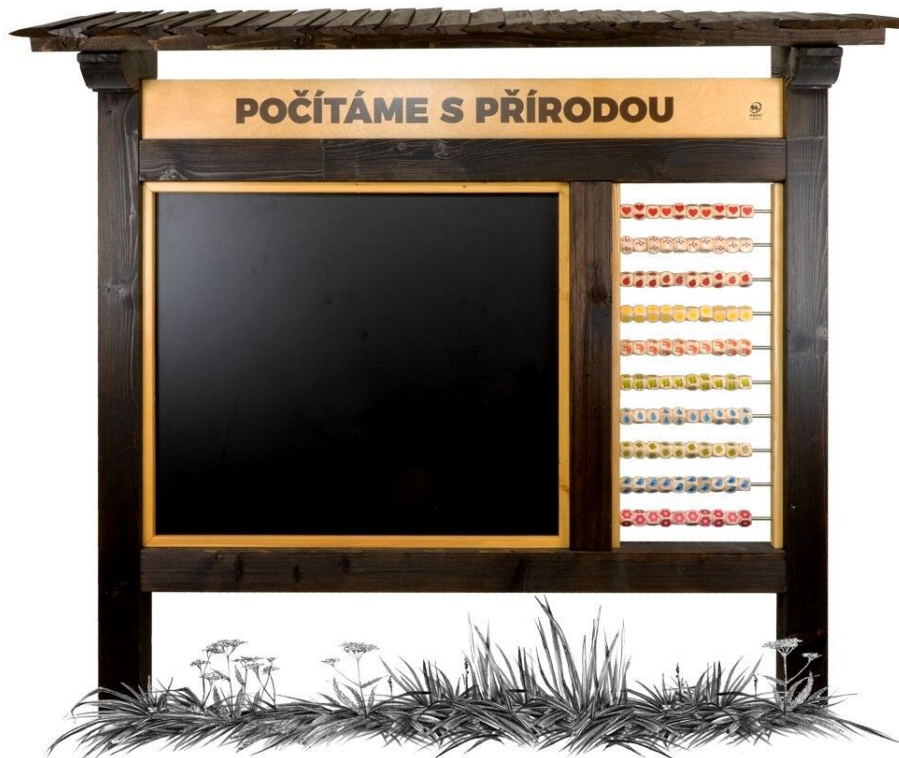

LS-10040

Dřevěné edukační tabule / Naučná tabule - Počítadlo s kreslicí

Vybavení

SPECIFIKACE

Rozměry prvku (d x š x v)

Rozměry se stříškou: (š) 190 cm x
(v) 177 cm

Certifikace

Ekologický certifikát PEFC

LS-10040

Dřevěné edukační tabule / Naučná tabule - Počítadlo s kreslící

Použité materiály

Smrkové dřevo

Vyrobeno z masivního smrkového KVH hranolu.

Javorové dřevo

Vyrobeno z javorového dřeva, které se vyznačuje tvarovou stálostí a dobrou pevností.