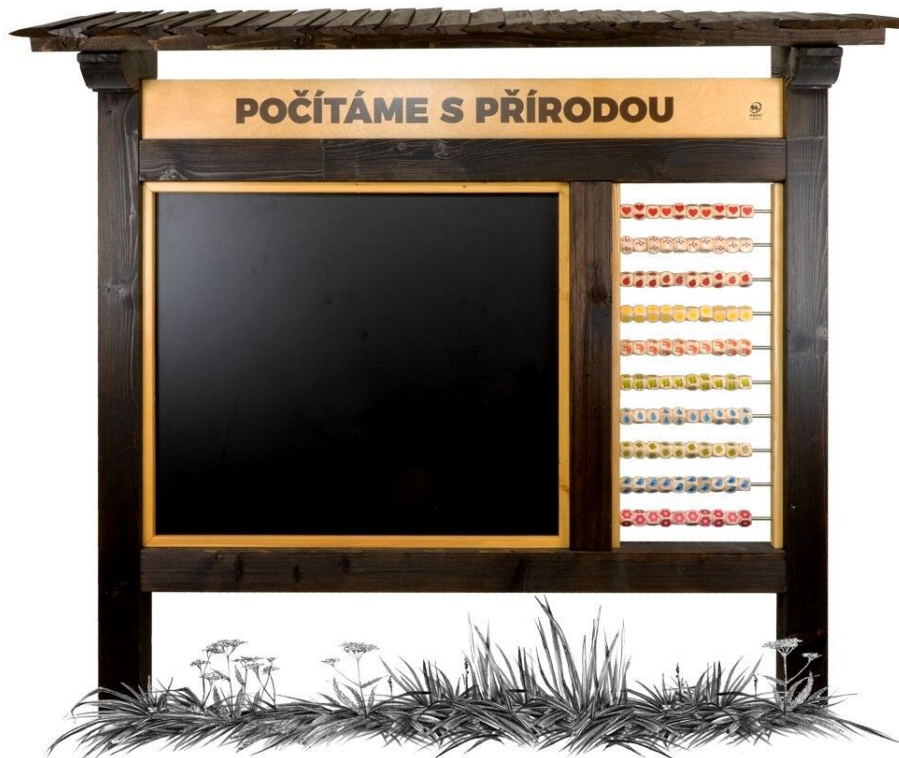

**LS-10040**

Dřevěné edukační tabule / Naučná tabule - Počítadlo s kreslící

### SPECIFIKACE

**Rozměry prvku (d x š x v)**

Rozměry se stříškou: (š) 190 cm x  
(v) 177 cm

**Certifikace**

Ekologický certifikát PEFC

**LS-10040**

Dřevěné edukační tabule / Naučná tabule - Počítadlo s kreslící