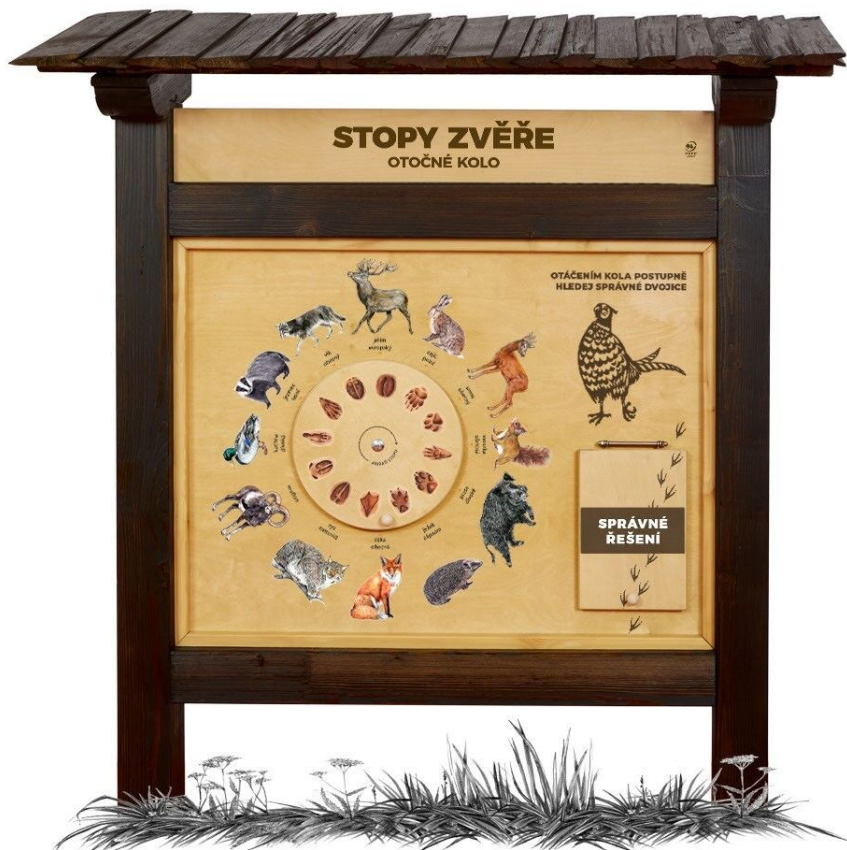

LS-10034

Dřevěné edukační tabule / Naučná tabule - Otočné kolo (stopy)

Vybavení

SPECIFIKACE

Rozměry Stopy zvěře

Rozměry se stříškou: (š) 140 cm x (v) 159 cm

Rozměry Dřeviny

Rozměry se stříškou: (š) 140 cm x (v) 159 cm

Certifikace

Ekologický certifikát PEFC

LS-10034

Dřevěné edukační tabule / Naučná tabule - Otočné kolo (stopy)

Použité materiály

Smrkové dřevo

Vyrobeno z masivního
smrkového KVH hranolu.