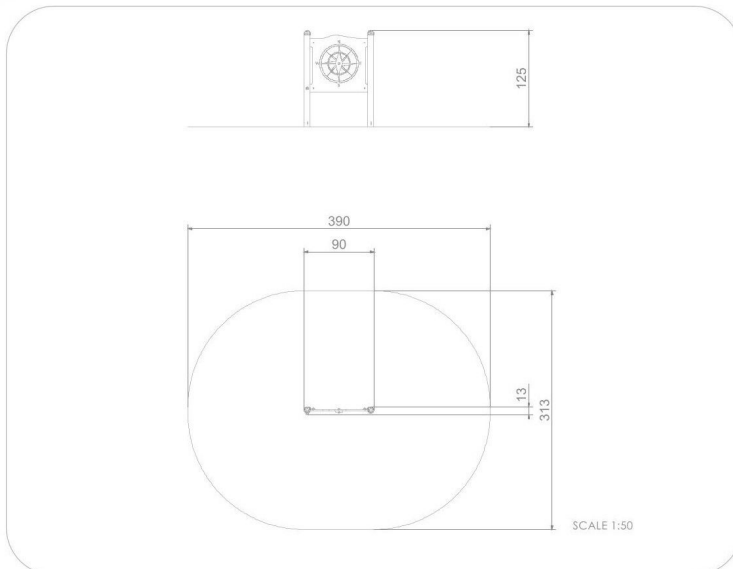

BU-4150

Single / Edukační tabule kompas

Vybavení

2x ocelový sloupek, 1x deska HDPE s kompasem

SPECIFIKACE

Rozměry prvku (d x š x v) 13 x 90 x 125 cm

Dopadová plocha (d x š) 313 x 390 cm

Dopadová plocha 11 m²

Věková skupina 1-7 let

Počet uživatelů 1

V souladu s normou: EN 1176-1: 2017

BU-4150

Single / Edukační tabule kompas

Použité materiály

HDPE

Desky stěn jsou vyrobeny z barevného třívrstvého HDPE polyethylenu 15 mm nejvyšší kvality, odolného proti vlhkosti a UV záření.