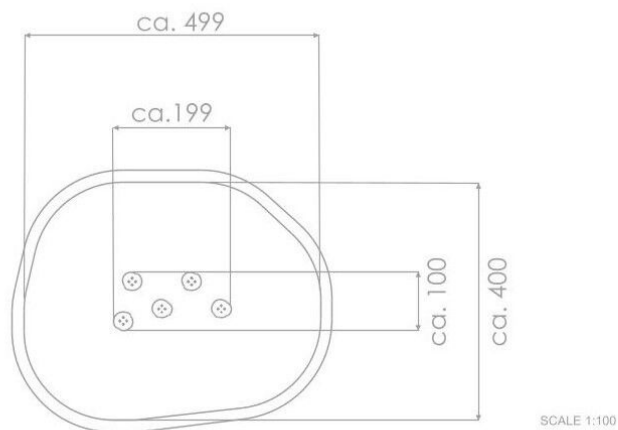

BU-8115

Robinia Play (akát) / Stezka dovednosti dřevo akát

Vybavení

5x sloupek s nášlapem

SPECIFIKACE

Rozměry prvku (d x š x v) 100 x 199 x 72 cm

Dopadová plocha (d x š) 400 x 499 cm

Dopadová plocha 17 m²

Výška volného pádu 72 cm

Věková skupina 3-12 let

Počet uživatelů 5

V souladu s normou: EN 1176-1: 2017

BU-8115

Robinia Play (akát) / Stezka dovednosti dřevo akát

Použité materiály

Přírodní akátové dřevo