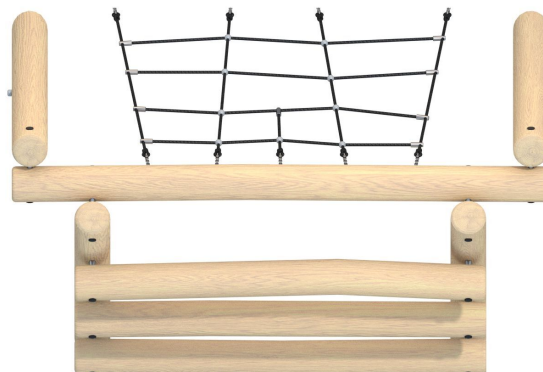

BU-8418

Robinia Play (akát) / Lezecká sestava dřevo akát

Vybavení

1x lanový výlez, 1x žebříkový výlez

SPECIFIKACE

Rozměry prvku (d x š x v) 300 x 205 x 191 cm

Dopadová plocha (d x š) 640 x 505 cm

Dopadová plocha 20,5 m²

Výška volného pádu 180 cm

Věková skupina 3-12 let

Počet uživatelů 3

V souladu s normou: EN 1176-1: 2017

BU-8418

Robinia Play (akát) / Lezecká sestava dřevo akát

Použité materiály

Lana s ocelovým jádrem

Polypropylenová lana s ocelovým jádrem a průměrem 16 mm.

Lanové spojky

Pevné a estetické lanové spojky ze vstřikovaného polyamidu.

Přírodní akátové dřevo

Přírodní kulatina Robinia z evropských plantáží s certifikátem FSC, který zaručuje, že výrobky pocházejí z odpovědně obhospodařovaných lesů. Životnost až 15 let.