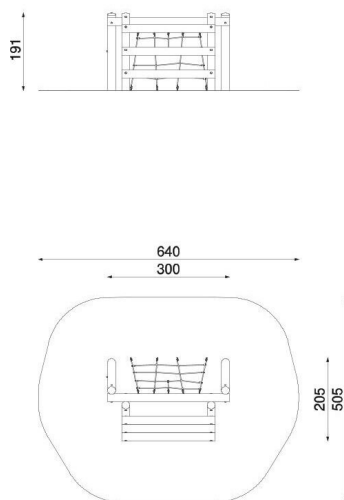

BU-8418

Robinia Play (akát) / Lezecká sestava dřevo akát

Vybavení

1x lanový výlez, 1x žebříkový výlez

SPECIFIKACE

Rozměry prvku (d x š x v) 300 x 205 x 191 cm

Dopadová plocha (d x š) 640 x 505 cm

Dopadová plocha 20,5 m²

Výška volného pádu 180 cm

Věková skupina 3-12 let

Počet uživatelů 3

V souladu s normou: EN 1176-1: 2017

BU-8418

Robinia Play (akát) / Lezecká sestava dřevo akát

Použité materiály

Lana s ocelovým jádrem