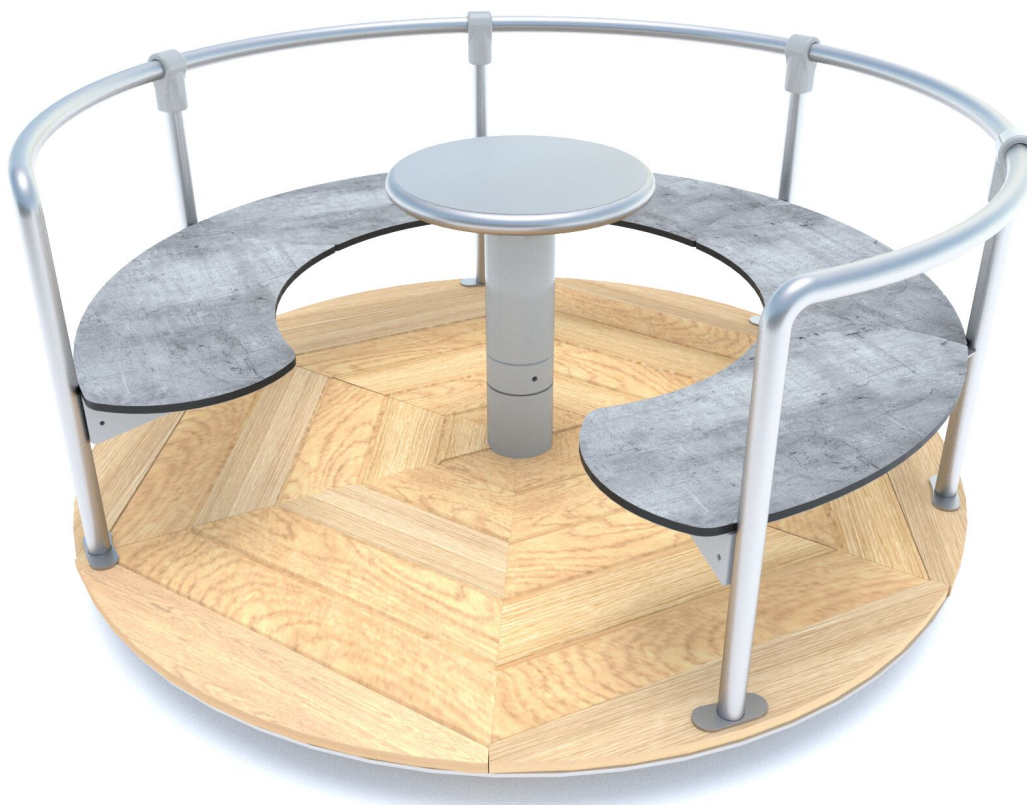

BU-8143

Robinia Play (akát) / Kolotoč 150 dřevo akát

Vybavení

1x otočná plošina, 1x volant, 1x lavice, tyče k držení

SPECIFIKACE

Rozměry prvku (d x š x v) 152 x 152 x 69 cm

Dopadová plocha (d x š) 552 x 552 cm

Dopadová plocha 23,9 m²

Výška volného pádu 69 cm

Věková skupina 3-12 let

Počet uživatelů 5

V souladu s normou: EN 1176-1: 2017

BU-8143

Robinia Play (akát) / Kolotoč 150 dřevo akát

Použité materiály

HPL 13 mm Robinia

Desky sktěna a plošin z 13 mm HPL.