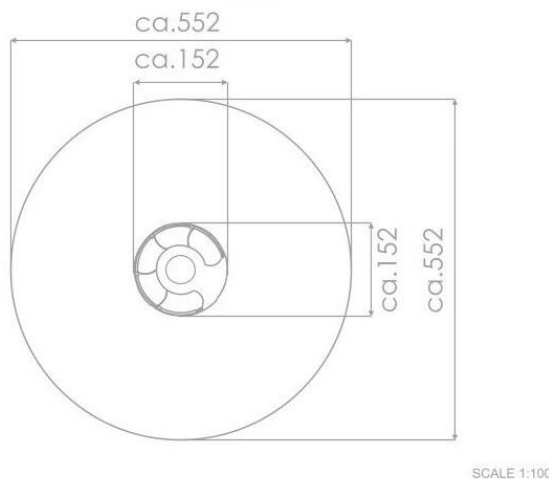

BU-8143

Robinia Play (akát) / Kolotoč 150 dřevo akát

Vybavení

1x otočná plošina, 1x volant, 1x lavice, tyče k držení

SPECIFIKACE

Rozměry prvku (d x š x v) 152 x 152 x 69 cm

Dopadová plocha (d x š) 552 x 552 cm

Dopadová plocha 23,9 m²

Výška volného pádu 69 cm

Věková skupina 3-12 let

Počet uživatelů 5

V souladu s normou: EN 1176-1: 2017

BU-8143

Robinia Play (akát) / Kolotoč 150 dřevo akát

Použité materiály