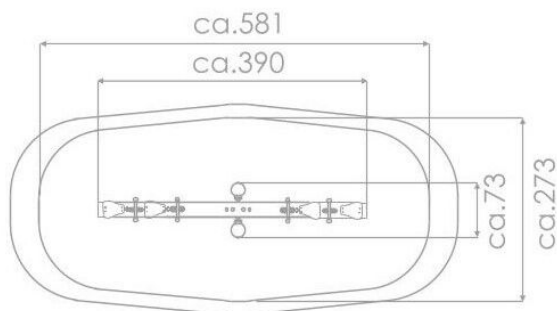

BU-8140

Robinia Play (akát) / Vahadlová houpačka 4 místa dřevo akát

SPECIFIKACE

Rozměry prvku (d x š x v) 390 x 73 x 75 cm

Dopadová plocha (d x š) 581 x 273 cm

Dopadová plocha (m²) 13,7 m²

Výška volného pádu 95 cm

Věková skupina 3-12 let

Počet uživatelů 4

V souladu s normou: EN 1176-1: 2017

BU-8140 Robinia Play (akát) / Vahadlová

SCALE 1:100

Použité materiály

Přírodní akátové dřevo

Přírodní kulatina Robinia z evropských plantáží s certifikátem FSC, který zaručuje, že výrobky pocházejí z odpovědně obhospodařovaných lesů. Životnost až 15 let.

Hexa 18 mm

Protiskluzová plošina Hexa 18 mm.