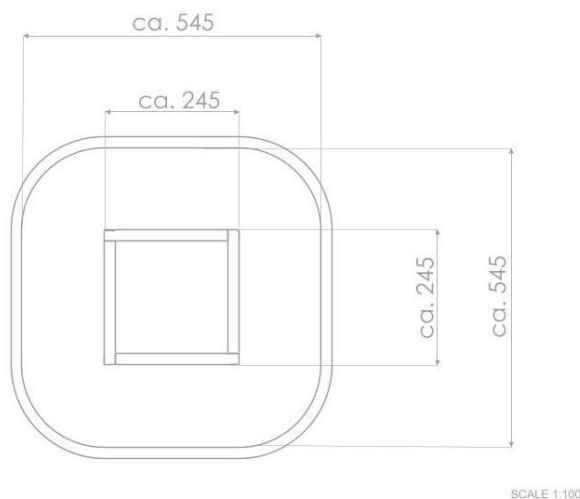

BU-8127

Robinia Play (akát) / Pískoviště dřevo akát 2,45 x 2,45 m

Vybavení

4x kulatina

SPECIFIKACE

Rozměry prvku (d x š x v) 245 x 245 x 20 cm

Dopadová plocha (d x š) 545 x 545 cm

Dopadová plocha 28 m²

Výška volného pádu 20 cm

Věková skupina 1-7 let

Počet uživatelů 10

V souladu s normou: EN 1176-1: 2017

BU-8127

Robinia Play (akát) / Pískoviště dřevo akát 2,45 x 2,45 m

Použité materiály

Přírodní akátové dřevo