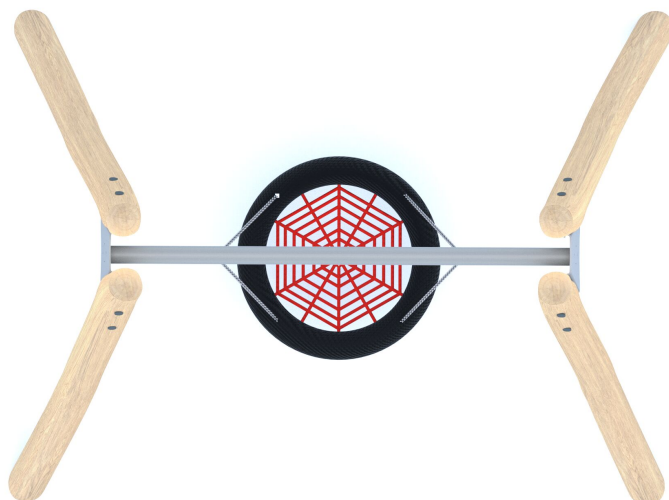

BU-8102

Robinia Play (akát) / Řetězová houpačka hnízdo dřevo akát

SPECIFIKACE

Rozměry prvku (d x š x v) 238 x 321 x 248 cm

Dopadová plocha (d x š) 750 x 235 cm

Dopadová plocha (m²) 17 m²

Výška volného pádu 137 cm

Věková skupina 3-12 let

Počet uživatelů 2

V souladu s normou: EN 1176-1: 2017

BU-8102

Robinia Play (akát) / Řetězová houpačka

SCALE 1:100

Použité materiály

Řetězy

Ocelová konstrukce

Pevná konstrukce vyrobená z černé oceli S235JR, čištěná pískováním. Chráněno proti korozi pozinkováním a práškovým lakováním polyesterovou barvou s Qualicoat atestem.

Houpací závěsy

Houpací závěsy s dvojitými ložisky, vyrobeny z nerezové oceli. Zaručují tichý chod mechanismu. Kromě horizontálního pohybu umožňují také krouživý pohyb, aby se zabránilo kroucení řetězu.

Ptačí hnízdo

Sedátko typu „ptačí hnízdo“ o průměru 100 cm, zavěšené na 6 mm řetězech z nerezové oceli. Kovový rám potažený měkkým polypropylenovým lanem.

Inclusive baby

Sedátko inclusive baby

Inclusive sedátko