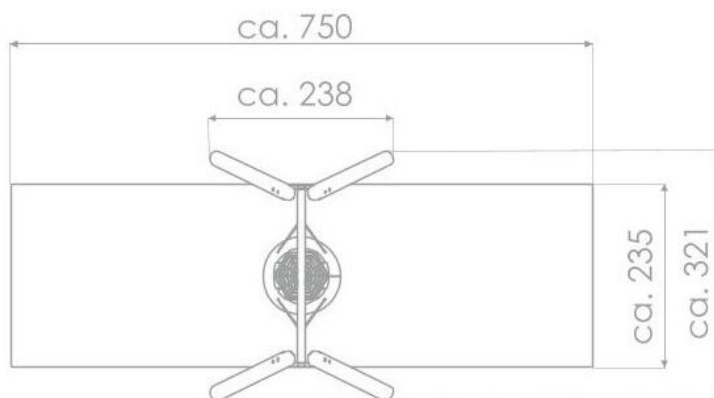

BU-8102

Robinia Play (akát) / Řetězová houpačka hnízdo dřevo akát

SPECIFIKACE

Rozměry prvku (d x š x v) 238 x 321 x 248 cm

Dopadová plocha (d x š) 750 x 235 cm

Dopadová plocha (m²) 17 m²

Výška volného pádu 137 cm

Věková skupina 3-12 let

Počet uživatelů 2

V souladu s normou: EN 1176-1: 2017

BU-8102

Robinia Play (akát) / Řetězová houpačka

SCALE 1:100

Použité materiály

Řetězy

Ptačí hnízdo

Sedátko typu „ptačí hnízdo“ o průměru 100 cm, zavěšené na 6 mm řetězech z nerezové oceli. Kovový rám potažený měkkým polypropylenovým lanem.

Inclusive baby

Sedátko inclusive baby

Inclusive sedátko