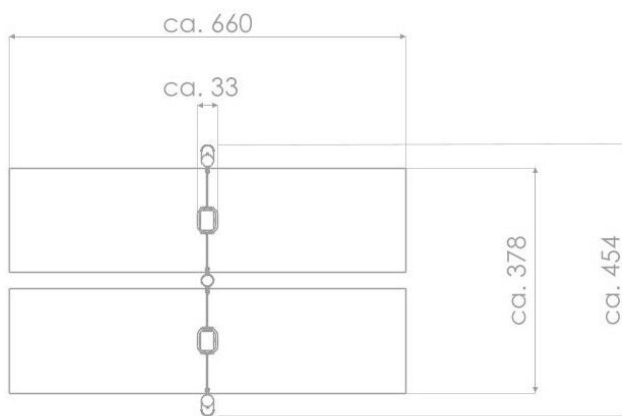

## SPECIFIKACE

**Rozměry prvku (d x š x v)** 33 x 454 x 180 cm

**Dopadová plocha (d x š)** 660 x 378 cm

**Dopadová plocha (m<sup>2</sup>)** 23,1 m<sup>2</sup>

**Výška volného pádu** 105 cm

**Věková skupina** 1-4 let

**Počet uživatelů** 2

**V souladu s normou:** EN 1176-1: 2017

**BU-8128** Robinia Play (akát) / Řetězová

SCALE1:100

**Použité materiály**

**Řetězy**

Atestované 6 mm nerezové ocelové řetězy.

**Přírodní akátové dřevo**