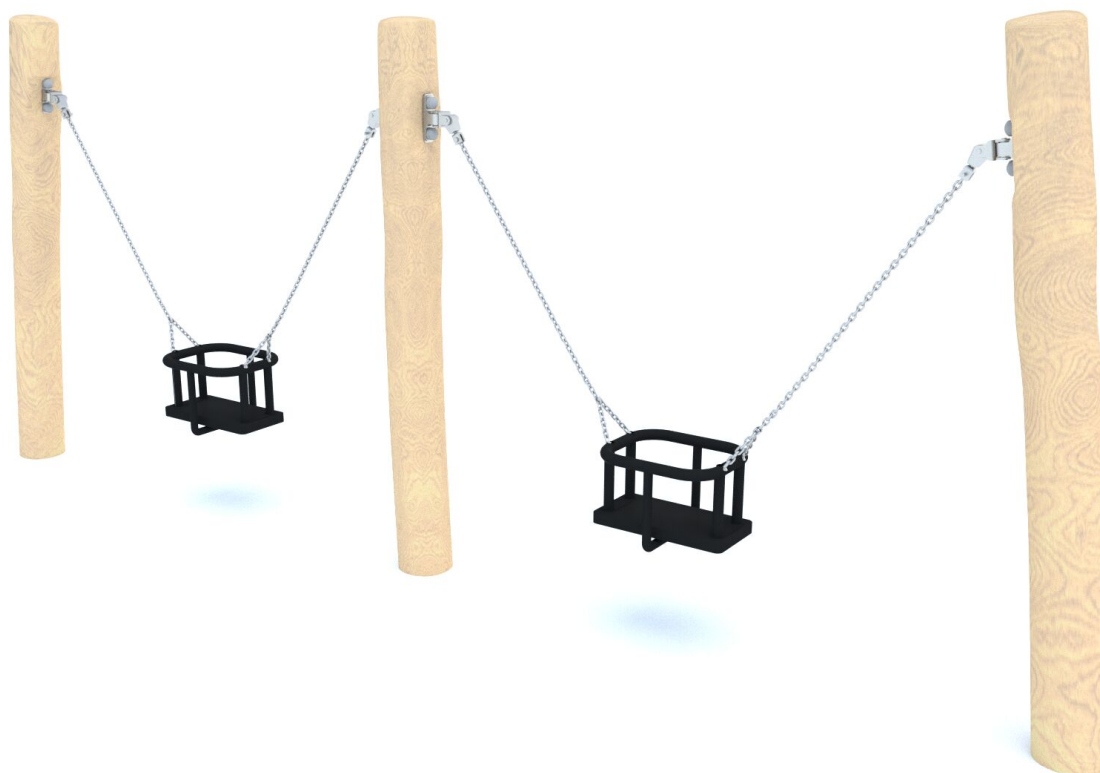

**BU-8128**

Robinia Play (akát) / Řetězová dvojhoupačka dřevo akát

## SPECIFIKACE

**Rozměry prvku (d x š x v)** 33 x 454 x 180 cm

**Dopadová plocha (d x š)** 660 x 378 cm

**Dopadová plocha (m<sup>2</sup>)** 23,1 m<sup>2</sup>

**Výška volného pádu** 105 cm

**Věková skupina** 1-4 let

**Počet uživatelů** 2

**V souladu s normou:** EN 1176-1: 2017

**BU-8128** Robinia Play (akát) / Řetězová

SCALE1:100

**Použité materiály**

**Řetězy**

Atestované 6 mm nerezové ocelové řetězy.

**Přírodní akátové dřevo**

Přírodní kulatina Robinia z evropských plantáží s certifikátem FSC, který zaručuje, že výrobky pocházejí z odpovědně obhospodařovaných lesů. Životnost až 15 let.

**Bezpečnostní sedátko**

Bezpečnostní sedátko z hliníku a nerezové oceli potažené měkkým polyuretanem, zavěšené na 6 mm řetězech z nerezové oceli.