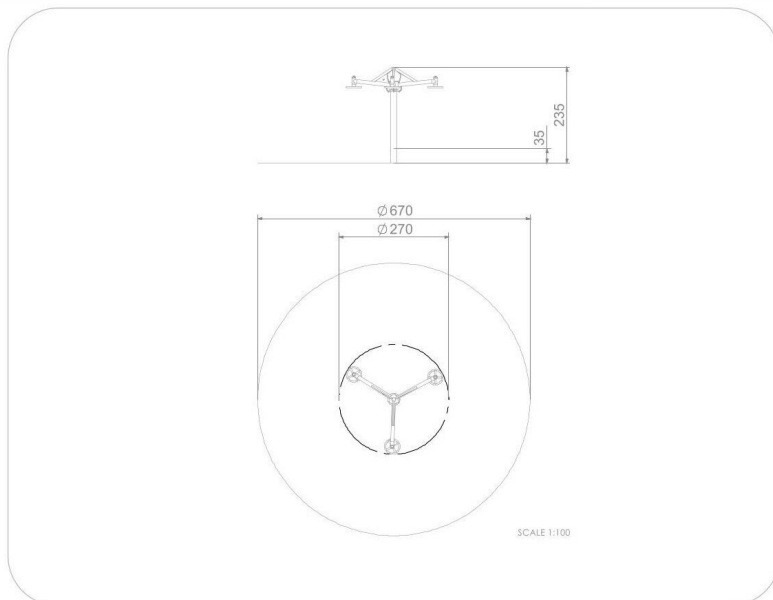

### SPECIFIKACE

**Rozměry prvku (d x š x v)** 270 x 270 x 235 cm

**Dopadová plocha (d x š)** 670 x 670 cm

**Dopadová plocha** 36 m<sup>2</sup>

**Výška volného pádu** 100 cm

**Věková skupina** 3-12 let

**Počet uživatelů** 3

**V souladu s normou:** EN 1176-1: 2017

**BU-4068**

Single / Trojitý vertikální kolotoč

**Použité materiály**

**HPL**

Desky stěn a podest jsou vyrobeny z barevného 13 mm HPL (černé desky z 8 mm HPL), pevného a odolného proti vlhkosti a UV záření.