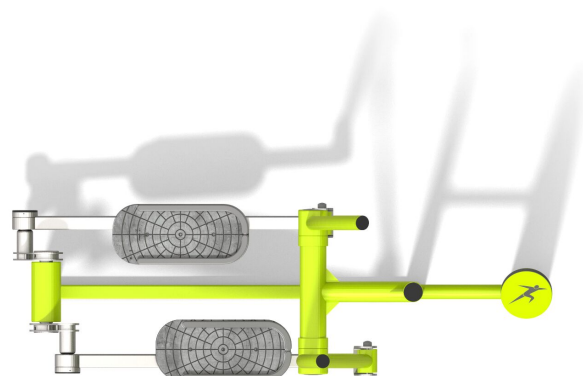

## Vybavení

1x Eliptický treňačér

### SPECIFIKACE

**Rozměry prvku (d x š x v)** 51 x 170 x 200 cm

**Dopadová plocha (d x š)** 470 x 351 cm

**Dopadová plocha** 14 m<sup>2</sup>

**Výška volného pádu** 47 cm

**V souladu s normou:** EN 16 630

**BU-7815**

Fitness / Eliptický trenažér

**Použité materiály**

**Protiskluzová deska HPL 13 mm**

Protiskluzová deska z 13 mm HPL nejvyšší kvality, zcela odolná proti vlhkosti a UV záření.

**Konstrukce z oceli**

Pevná konstrukce z černé oceli S235JR, čištěná pískováním. Chráněno proti korozi pozinkováním a práškovým lakováním polyesterovou barvou QUALICOAT s atestem.

**Desky HDPE 15 mm**

Desky z barevného třívrstvého polyethylenu. HDPE o tloušťce 15 mm v nejvyšší kvalitě, zcela odolný proti vlhkosti a UV záření.

**Deska z eloxovaného hliníku**

Deska z eloxovaného hliníku umístěná na rukojeti z polyamidu.