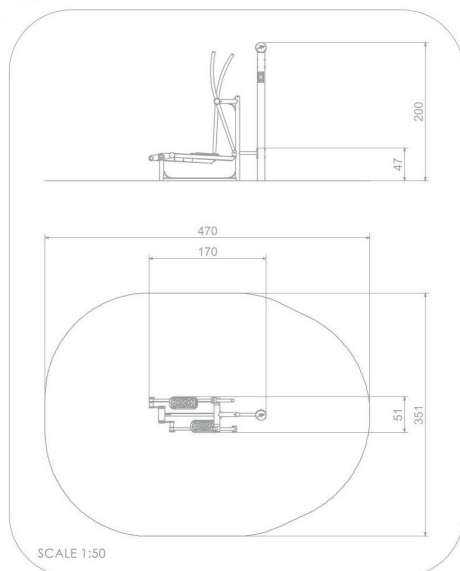

### SPECIFIKACE

**Rozměry prvku (d x š x v)** 51 x 170 x 200 cm

**Dopadová plocha (d x š)** 470 x 351 cm

**Dopadová plocha** 14 m<sup>2</sup>

**Výška volného pádu** 47 cm

**V souladu s normou:** EN 16 630

**BU-7815**

Fitness / Eliptický trenažér

**Použité materiály**

**Protiskluzová deska HPL 13 mm**

Protiskluzová deska z 13 mm HPL nejvyšší kvality, zcela odolná proti vlhkosti a UV záření.

**Konstrukce z oceli**

Pevná konstrukce z černé oceli S235JR, čištěná pískováním. Chráněno proti korozi pozinkováním a práškovým lakováním polyesterovou barvou QUALICOAT s atestem.