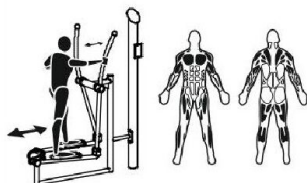

**BU-7815**

Fitness / Eliptický treňačér

### SPECIFIKACE

**Rozměry prvku (d x š x v)** 51 x 170 x 200 cm

**Dopadová plocha (d x š)** 470 x 351 cm

**Dopadová plocha** 14 m<sup>2</sup>

**Výška volného pádu** 47 cm

**V souladu s normou:** EN 16 630

**BU-7815**