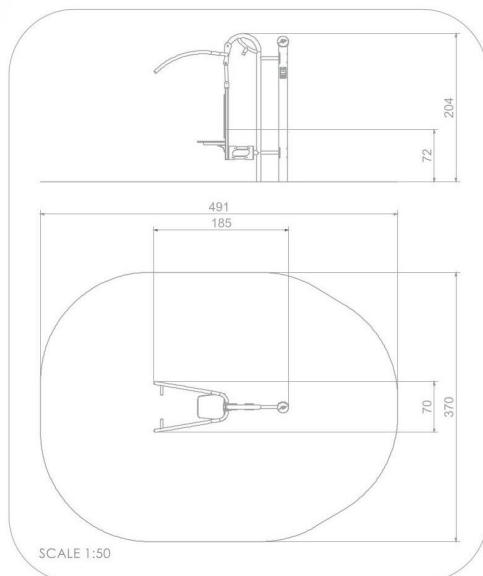

BU-7812

Fitness / Posilovací stroj - Přítahy shora