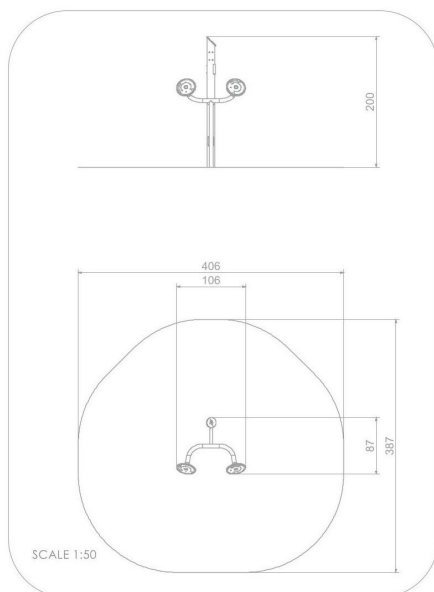

BU-7811

Fitness / Procvičování paží a kloubů

Vybavení

1x Procvičování paží a kloubů

SPECIFIKACE

Rozměry prvku (d x š x v) 87 x 106 x 200 cm

Dopadová plocha (d x š) 387 x 406 cm

Dopadová plocha 13 m²

V souladu s normou: EN 16 630

BU-7811

Fitness / Procvičování paží a kloubů

Použité materiály

Desky HDPE 15 mm

Desky z barevného třívrstvého polyethylenu. HDPE o tloušťce 15 mm v nejvyšší kvalitě, zcela odolný proti vlhkosti a UV záření.

Deska z eloxovaného hliníku

Deska z eloxovaného hliníku umístěná na rukojeti z polyamidu.

Konstrukce z oceli

Pevná konstrukce z černé oceli S235JR, čištěná pískováním. Chráněno proti korozi pozinkováním a práškovým lakováním polyesterovou barvou QUALICOAT s atestem.