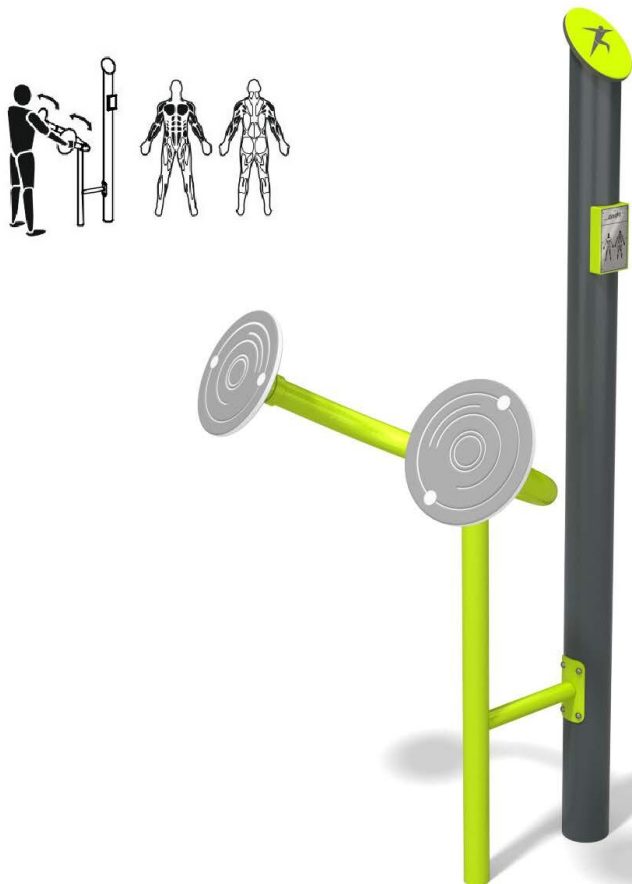

BU-7811

Fitness / Procvičování paží a kloubů

Vybavení

1x Procvičování paží a kloubů

SPECIFIKACE

Rozměry prvku (d x š x v) 87 x 106 x 200 cm

Dopadová plocha (d x š) 387 x 406 cm

Dopadová plocha 13 m²

V souladu s normou: EN 16 630

BU-7811

Fitness / Procvičování paží a kloubů

Použité materiály

Desky HDPE 15 mm

Desky z barevného třívrstvého polyethylenu. HDPE o tloušťce 15 mm v nejvyšší kvalitě, zcela odolný proti vlhkosti a UV záření.

Deska z eloxovaného hliníku

Deska z eloxovaného hliníku umístěná na rukojeti z polyamidu.

Konstrukce z oceli

Pevná konstrukce z černé oceli S235JR, čištěná pískováním. Chráněno proti korozi pozinkováním a práškovým lakováním polyesterovou barvou QUALICOAT s atestem.

Opěradlo a sedáky

Opěradlo a sedáky z barevného třívrstvého polyethylenu. HDPE o tloušťce 15 mm v nejvyšší kvalitě, zcela odolný proti vlhkosti a UV záření.