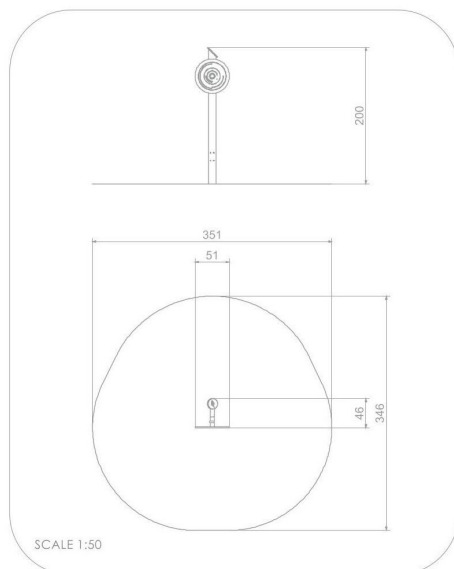

BU-7810

Fitness / Procvičení paží a kloubů