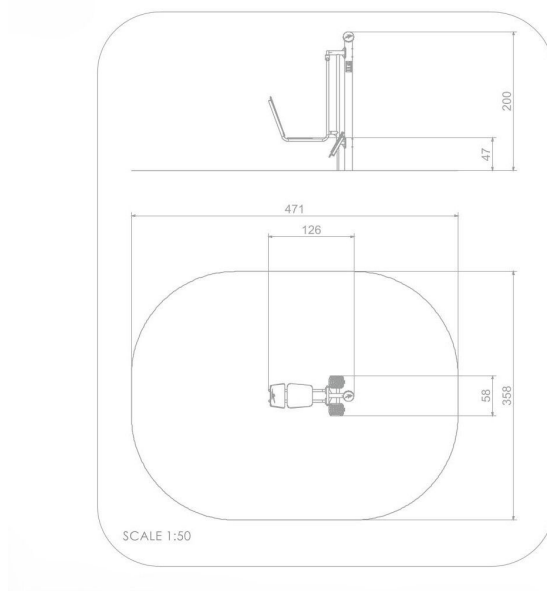

BU-7809

Fitness / Posilovací stroj dolních končetin

Vybavení

1x Posilovací stroj dolních končetin

SPECIFIKACE

Rozměry prvku (d x š x v) 126 x 58 x 200 cm

Dopadová plocha (d x š) 471 x 358 cm

Dopadová plocha 15 m²

Výška volného pádu 47 cm

V souladu s normou: EN 16 630

BU-7809

Fitness / Posilovací stroj dolních končetin

Použité materiály

Protiskluzová deska HPL 13 mm

Protiskluzová deska z 13 mm HPL nejvyšší kvality, zcela odolná proti vlhkosti a UV záření.

Deska z eloxovaného hliníku

Deska z eloxovaného hliníku umístěná na rukojeti z polyamidu.

Opěradlo a sedáky

Opěradlo a sedáky z barevného třívrstvého polyethylenu. HDPE o tloušťce 15 mm v nejvyšší kvalitě, zcela odolný proti vlhkosti a UV záření.