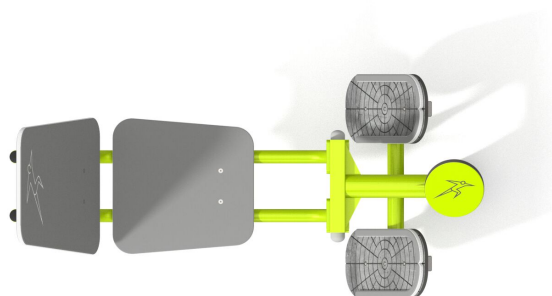

BU-7809

Fitness / Posilovací stroj dolních končetin

Vybavení

1x Posilovací stroj dolních končetin

SPECIFIKACE

Rozměry prvku (d x š x v) 126 x 58 x 200 cm

Dopadová plocha (d x š) 471 x 358 cm

Dopadová plocha 15 m²

Výška volného pádu 47 cm

V souladu s normou: EN 16 630

BU-7809

Fitness / Posilovací stroj dolních končetin

Použité materiály

Protiskluzová deska HPL 13 mm

Protiskluzová deska z 13 mm HPL nejvyšší kvality, zcela odolná proti vlhkosti a UV záření.

Konstrukce z oceli

Pevná konstrukce z černé oceli S235JR, čištěná pískováním. Chráněno proti korozi pozinkováním a práškovým lakováním polyesterovou barvou QUALICOAT s atestem.

Desky HDPE 15 mm

Desky z barevného třívrstvého polyethylenu. HDPE o tloušťce 15 mm v nejvyšší kvalitě, zcela odolný proti vlhkosti a UV záření.

Deska z eloxovaného hliníku

Deska z eloxovaného hliníku umístěná na rukojeti z polyamidu.

Opěradlo a sedáky

Opěradlo a sedáky z barevného třívrstvého polyethylenu. HDPE o tloušťce 15 mm v nejvyšší kvalitě, zcela odolný proti vlhkosti a UV záření.