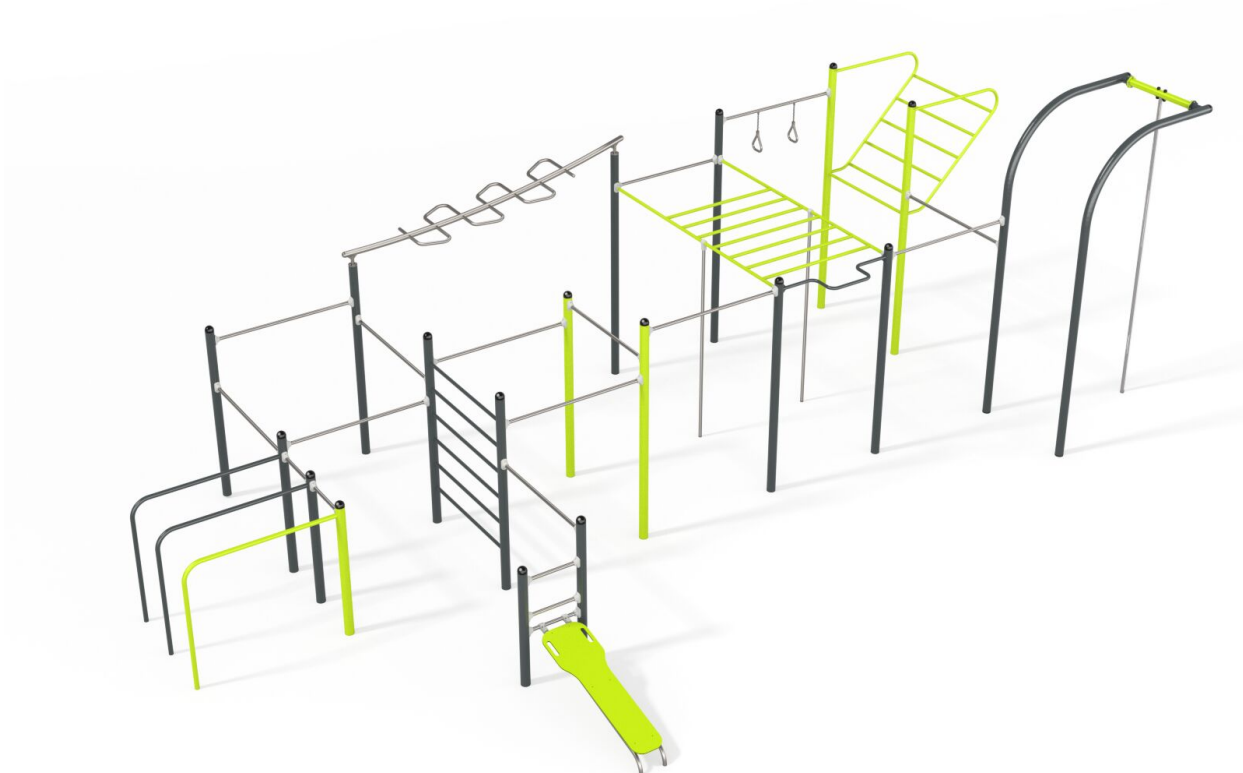

**BU-7623**

Workout / Workoutová sestava

## Vybavení

1x dvojitá bradla, 1x šplhací tyč, 1x šikmý žebřík, 2x horizontální žebřík, 1x madla k přitahování, 1x šikmá fitness lavice, 1x vertikální žebřík, 11x hrazda

### SPECIFIKACE

**Rozměry prvku (d x š x v)** 1083 x 629 x 360 cm

**Dopadová plocha (d x š)** 1440 x 940 cm

**Dopadová plocha** 97 m<sup>2</sup>

**Výška volného pádu** 250 cm

**V souladu s normou:** EN 16 630

### Ocelová konstrukce

Pevná konstrukce vyrobená z černé oceli S235JR, čištěná pískováním. Chráněno proti korozi pozinkováním a práškovým lakováním polyesterovou barvou s Qualicoat atestem.