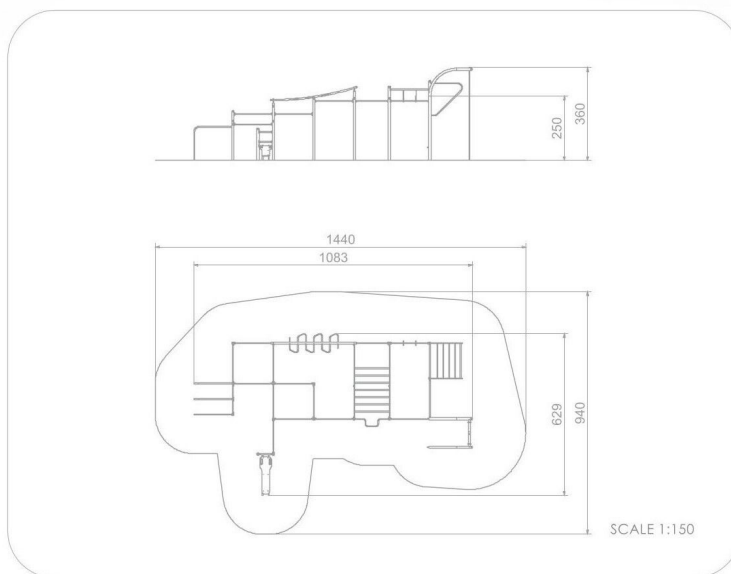

BU-7623

Workout / Workoutová sestava

Použité materiály

HPL

Desky stěn a podest jsou vyrobeny z barevného 13 mm HPL (černé desky z 8 mm HPL), pevného a odolného proti vlhkosti a UV záření.

Ocelová konstrukce

Pevná konstrukce vyrobená z černé oceli S235JR, čištěná pískováním. Chráněno proti korozi pozinkováním a práškovým lakováním polyesterovou barvou s Qualicoat atestem.

Koncovka

Koncovka z měkké pryže EPDM.