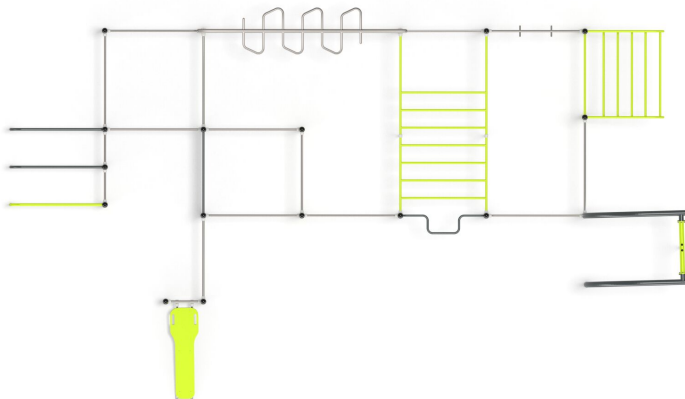

### SPECIFIKACE

**Rozměry prvku (d x š x v)** 1083 x 629 x 360 cm

**Dopadová plocha (d x š)** 1440 x 940 cm

**Dopadová plocha** 97 m<sup>2</sup>

**Výška volného pádu** 250 cm

**V souladu s normou:** EN 16 630

### HPL

Desky stěn a podest jsou vyrobeny z barevného 13 mm HPL (černé desky z 8 mm HPL), pevného a odolného proti vlhkosti a UV záření.

### Ocelová konstrukce

Pevná konstrukce vyrobená z černé oceli S235JR, čištěná pískováním. Chráněno proti korozi pozinkováním a práškovým lakováním polyesterovou barvou s Qualicoat atestem.